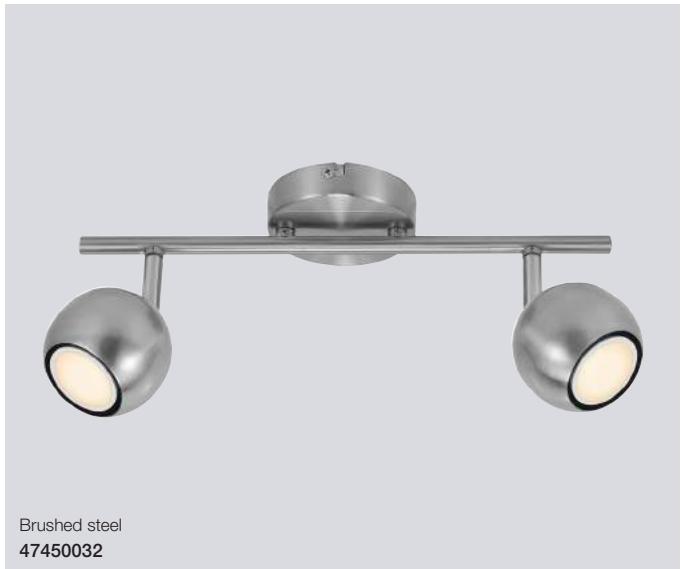

Brushed steel
47450032

Chicago Wall

- **Masterbox** Qty 3
- **Size** H: 10 cm, W: 8 cm, D: 14 cm, Base mount: Ø8 cm
- **Material** Metal
- **IP Class** IP20, Class 1
- **Light source** GU10, Max. 10W, Incl. 4,6W GU10,
  Lumen 345, Kelvin 2700, Life hours 50.000, RA 80,
  Beam angle 36°, Not dimmable
  Light source energy class A+
- **Features** Industrial style

Chicago SpotLight

- **Masterbox** Qty 3
- **Size** W: 10 cm, L: 35 cm, D: 16,8 cm, Base mount: Ø8 cm
- **Material** Metal
- **IP Class** IP20, Class 1
- **Light source** GU10, Max. 10W, Incl. 2X4,6W GU10,
  Lumen 2X345, Kelvin 2700, Life hours 50.000, RA 80,
  Beam angle 36°, Not dimmable
  Light source energy class A+
- **Features** Industrial style