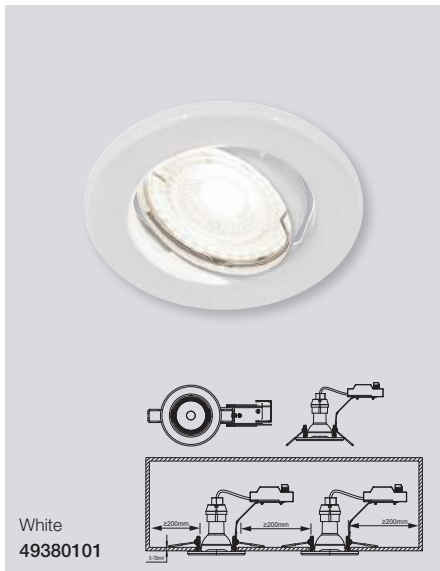

Canis 6500K 1-Kit Dim Tilt Downlight

Masterbox Qty 3
Size H: 11 cm, Ø: 8,5 cm,
Mounting min. height: 11,5 cm
Cut-out Ø: 6,5 cm, Tilt angle: 30°

Material Metal
IP Class IP20, Class 2
Light source GU10, Max. 50W, Incl. 4,9W LED,
Lumen 360, Kelvin 6500, Life hours 15.000, RA 80,
Beam angle 36°, Dimmable
Light source energy class A+

*Only for Benelux & France