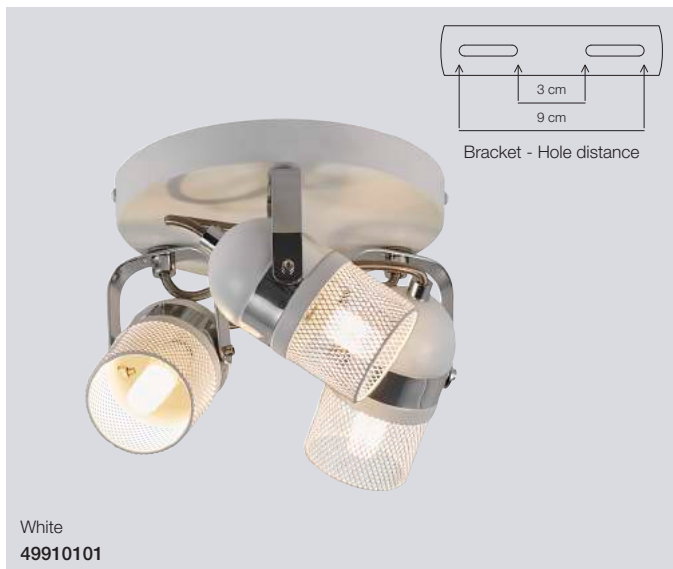

### Agnes Wall

**Masterbox** Qty 6  
**Size** H: 12 cm, W: 9 cm, D: 14 cm, Shade Ø: 5,8 cm, Base mount: Ø9 cm  
 Tilt angle: 150°  
**Material** Metal/Plastic  
**IP Class** IP20, Class 2  
**Cable** Cable: White 150 cm replaceable  
 Switch on cable  
**Light source** G9, Max. 35W, Excl. light source,  
**Features** Industrial style

### Agnes SpotLight

**Masterbox** Qty 3  
**Size** L: 30 cm, D: 14,5 cm, Shade Ø: 5,8 cm, Base mount: Ø9 cm  
 Tilt angle: 150°  
**Material** Metal/Plastic  
**IP Class** IP20, Class 2  
**Light source** G9, Max. 2X35W, Excl. light source,  
**Features** Industrial style