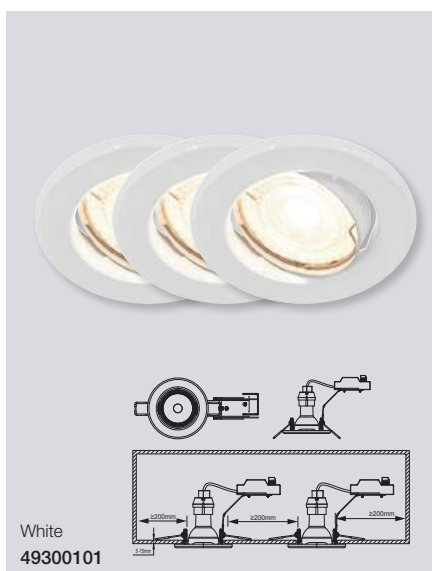

Canis 2700K 1-Kit Dim Tilt Downlight

- **Masterbox** Qty 3
- **Size** H: 11 cm, Ø: 8,5 cm, Mounting min. height: 11,5 cm
  Cut-out Ø: 6,5 cm, Tilt angle: 30°
- **Material** Metal
- **IP Class** IP20, Class 2
- **Light source** GU10, Max. 50W, Incl. 4,9W LED,
  Lumen 345, Kelvin 2700, Life hours 15.000, RA 80,
  Beam angle 36°, Dimmable
  Light source energy class A+
- **Features** Stepless dimmable 0-100% by wall dimmer excl.

Canis 2700K 3-Kit Tilt Downlight

- **Masterbox** Qty 3
- **Size** H: 11 cm, Ø: 8,5 cm, Mounting min. height: 11,5 cm
  Cut-out Ø: 6,5 cm, Tilt angle: 30°
- **Material** Metal
- **IP Class** IP20, Class 2
- **Light source** GU10, Max. 50W, Incl. 3x3,7W LED,
  Lumen 230, Kelvin 2700, Life hours 15.000, RA 80,
  Beam angle 36°, Not dimmable
  Light source energy class A+