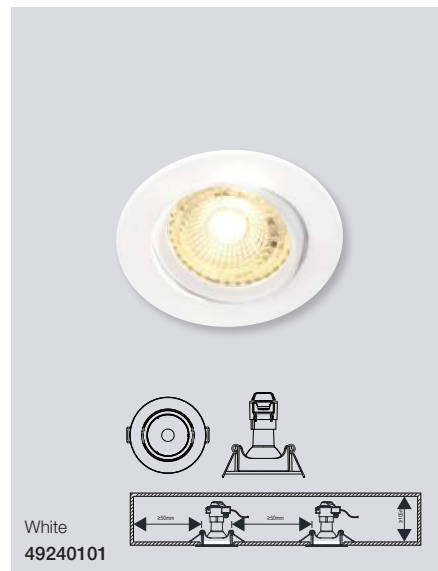

Octans 2700K 3-Kit Step Tilt Downlight

Masterbox Qty 3
Size H: 9 cm, Ø: 8,5 cm, Mounting min. height: 10,5 cm
Cut-out Ø: 6,8 cm, Tilt angle: 27°

Material Plastic
IP Class IP20, Class 2
Light source GU10, Max. 7,5W LED, Incl. 3X4,8W LED,
Lumen 3X345, Kelvin 2700, Life hours 15.000, RA 80,
Beam angle 36°, Not dimmable
Light source energy class A+