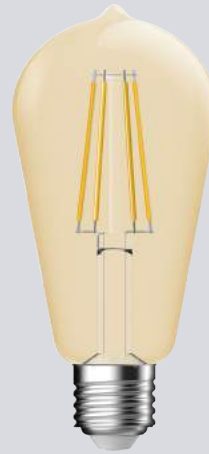

2080052758

Classic Deco Edison Gold 5,4W E27

Masterbox Qty 6
Size H: 14 cm, Ø: 6,4 cm
Material Glass
Light source Lumen 380, Kelvin 2500, Life hours 15.000, RA 80,
Beam angle 360°, Dimmable
Energy class A+

NEW