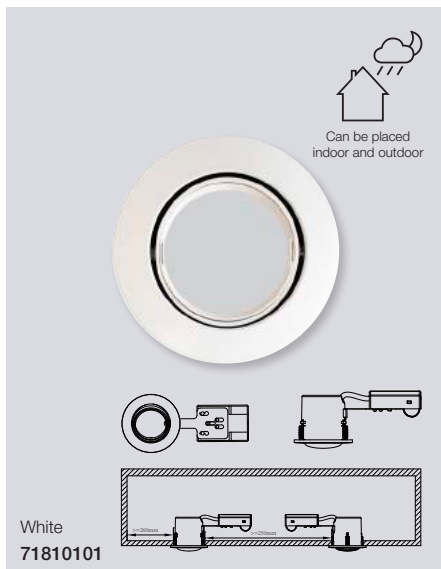

White
71810101