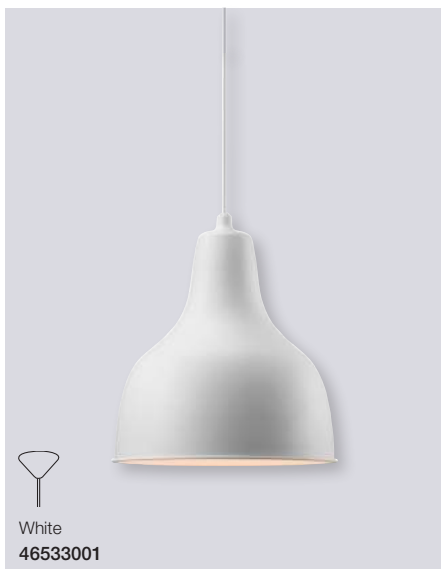

White
46533001