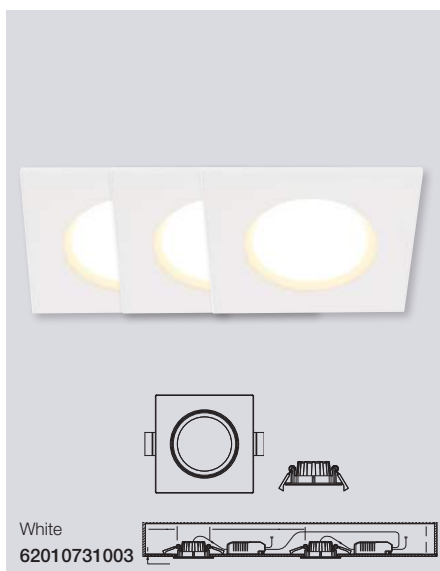

Apollo square IP65 2700K 3-Kit Downlight

- **Masterbox** Qty 10
- **Size** H: 3,6 cm, Ø: 8,5 cm,
  Mounting min. height: 5,4 cm
- **Material** Metal/Plastic
- **IP Class** IP65, Class 2
- **Light source** Fixed LED, Incl. 3X4,8W LED,
  Lumen 3X345, Kelvin 2700, Life hours 20.000, RA 80,
  Beam angle 36°, Not dimmable
- **Features** Parallel connection possible, 5 year LED guarantee

*Only for Benelux & France

Apollo square IP23 4000K 3-Kit Tilt Downlight

- **Masterbox** Qty 10
- **Size** H: 5,4 cm, Ø: 8,5 cm,
  Mounting min. height: 6,8 cm
- **Material** Metal/Plastic
- **IP Class** IP23, Class 2
- **Light source** Fixed LED, Incl. 3X4,8W LED,
  Lumen 3X380, Kelvin 4000, Life hours 20.000, RA 80,
  Beam angle 36°, Not dimmable
- **Features** Parallel connection possible, 5 year LED guarantee

*Only for Benelux & France