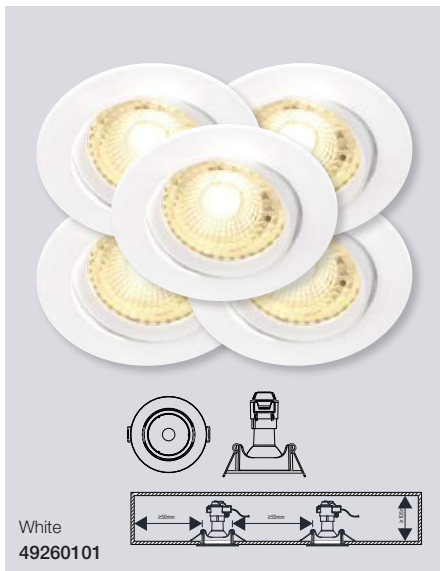

Octans 2700K 5-Kit Downlight

- **Masterbox** Qty 3
- **Size** H: 9 cm, Ø: 8,5 cm, Mounting min. height: 10,5 cm
  Cut-out Ø: 6,8 cm, Tilt angle: 27°
- **Material** Plastic
- **IP Class** IP20, Class 2
- **Light source** GU10, Max. 7,5W LED, Incl. 5x4,8W LED,
  Lumen 345, Kelvin 2700, Life hours 15.000, RA 80,
  Beam angle 36°, Not dimmable
  Light source energy class A+