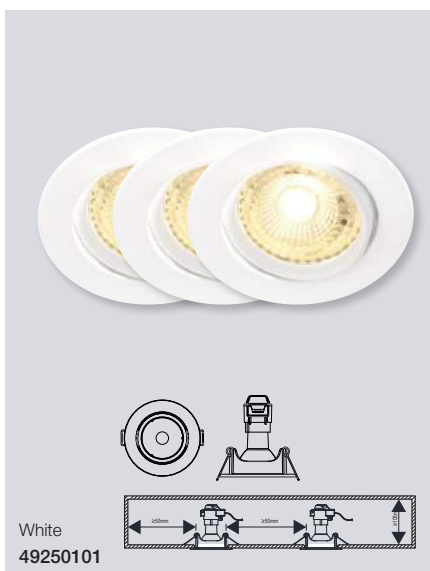

Octans 2700K 3-kit Downlight

- **Masterbox** Qty 3
- **Size** H: 9 cm, Ø: 8,5 cm, Mounting min. height: 10,5 cm
  Cut-out Ø: 6,8 cm, Tilt angle: 27°
- **Material** Plastic
- **IP Class** IP20, Class 2
- **Light source** GU10, Max. 7,5W LED, Incl. 3x4,8W LED,
  Lumen 3x345, Kelvin 2700, Life hours 15.000, RA 80,
  Beam angle 36°, Not dimmable
  Light source energy class A+