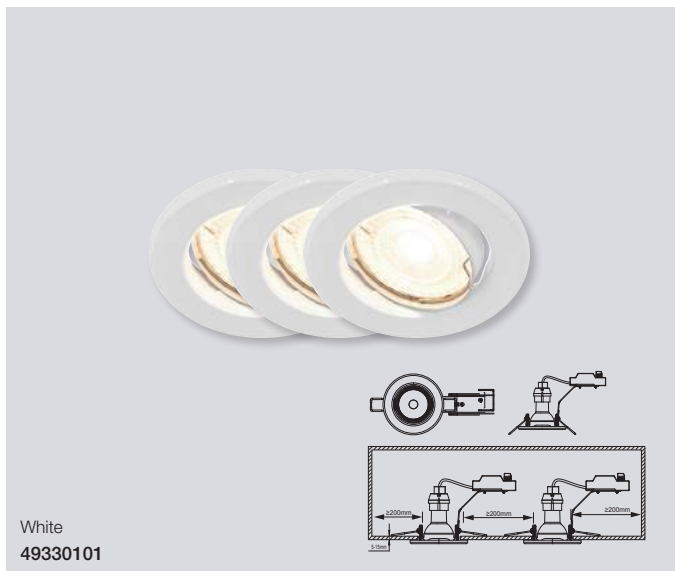

Canis 2700K 3-Kit Dim Tilt Downlight

Masterbox Qty 3
Size H: 11 cm, Ø: 8,5 cm, Mounting min. height: 11,5 cm
Cut-out Ø: 6,5 cm, Tilt angle: 30°
Material Metal
IP Class IP20, Class 2
Light source GU10, Max. 50W, Incl. 3x4,9W LED,
Lumen 345, Kelvin 2700, Life hours 15.000, RA 80,
Beam angle 36°, Dimmable
Light source energy class A+
Features Stepless dimmable 0-100% by wall dimmer excl.

Canis 2700K 3-Kit Dim Tilt Downlight

Masterbox Qty 3
Size H: 11 cm, Ø: 8,5 cm,
Mounting min. height: 11,5 cm
Cut-out Ø: 6,5 cm, Tilt angle: 30°
Material Metal
IP Class IP20, Class 2
Light source GU10, Max. 50W, Incl. 3x4,9W LED,
Lumen 345, Kelvin 2700, Life hours 15.000, RA 80,
Beam angle 36°, Dimmable
Light source energy class A+

*Only for Benelux & France