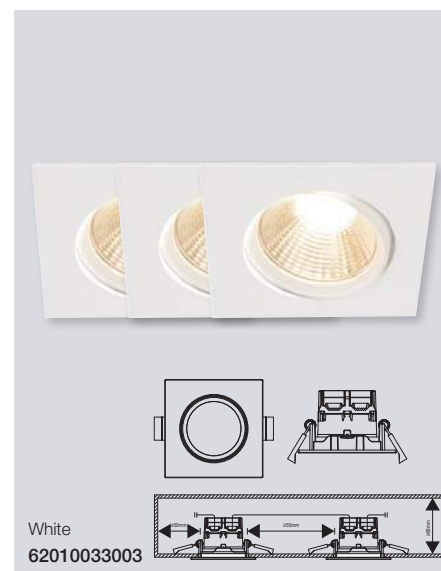

Apollo square IP65 2700K 3-Kit Downlight

- **Masterbox** Qty 10
- **Size** H: 3,6 cm, Ø: 8,5 cm,
  Mounting min. height: 5,4 cm
- **Material** Metal/Plastic
- **IP Class** IP65, Class 2
- **Light source** Fixed LED, Incl. 3X4,8W LED,
  Lumen 3X345, Kelvin 2700, Life hours 20.000, RA 80,
  Beam angle 36°, Not dimmable
- **Features** Parallel connection possible, 5 year LED guarantee

*Only for Benelux & France

Apollo square IP23 4000K 3-Kit Tilt Downlight

- **Masterbox** Qty 10
- **Size** H: 5,4 cm, Ø: 8,5 cm,
  Mounting min. height: 6,8 cm
- **Material** Metal/Plastic
- **IP Class** IP23, Class 2
- **Light source** Fixed LED, Incl. 3X4,8W LED,
  Lumen 3X380, Kelvin 4000, Life hours 20.000, RA 80,
  Beam angle 36°, Not dimmable
- **Features** Parallel connection possible, 5 year LED guarantee

*Only for Benelux & France