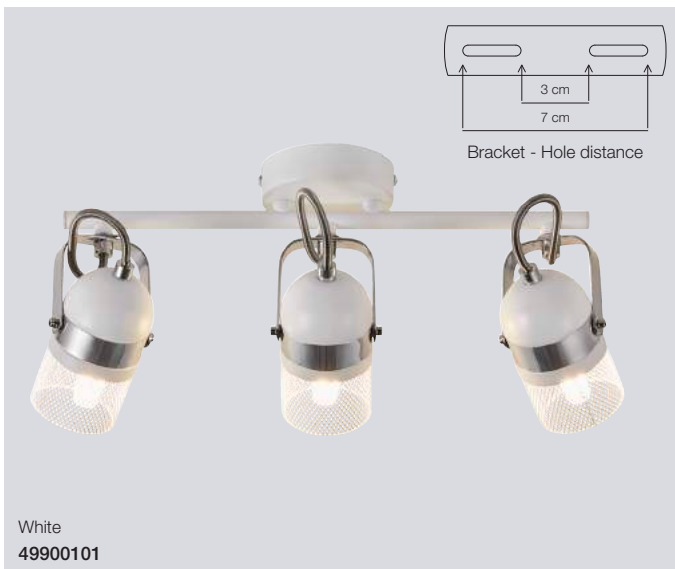

### Esk Pendant

<b>Masterbox</b>	Qty 3
<b>Size</b>	H: 27 cm, Shade Ø: 36 cm
<b>Material</b>	Metal
<b>IP Class</b>	IP20, Class 2
<b>Cable</b>	Textile cable: Black 250 cm non replaceable
<b>Canopy</b>	Color: Black, Material: Plastic Ø: 11,8 cm, H: 5,8 cm
<b>Light source</b>	E27, Max. 60W, Excl. light source,
<b>Features</b>	Industrial style

### Agnes Wall

**Masterbox** Qty 6  
**Size** H: 12 cm, W: 9 cm, D: 14 cm, Shade Ø: 5,8 cm, Base mount: Ø9 cm  
 Tilt angle: 150°  
**Material** Metal/Plastic  
**IP Class** IP20, Class 2  
**Cable** Cable: White 150 cm replaceable  
 Switch on cable  
**Light source** G9, Max. 35W, Excl. light source,  
**Features** Industrial style

### Agnes SpotLight

**Masterbox** Qty 3  
**Size** L: 30 cm, D: 14,5 cm, Shade Ø: 5,8 cm, Base mount: Ø9 cm  
 Tilt angle: 150°  
**Material** Metal/Plastic  
**IP Class** IP20, Class 2  
**Light source** G9, Max. 2X35W, Excl. light source,  
**Features** Industrial style