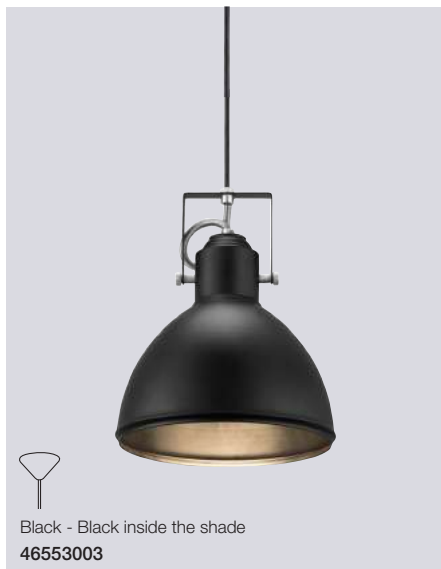

Aslak Pendant

Masterbox	Qty 3
Size	Shade Ø: 20 cm, Shade H: 24,5 cm
Material	Metal
IP Class	IP20, Class 2
Cable	Cable: White/Black 300 cm non replaceable
Canopy	Color: White/Black, Material: Plastic Ø: 11,7 cm, H: 6 cm
Light source	E27, Max. 40W, Excl. light source, Not dimmable