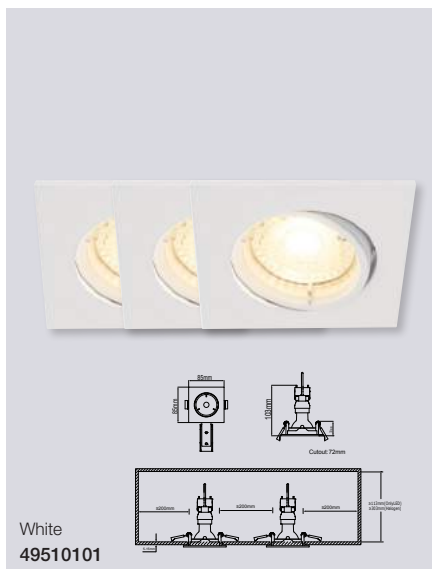

Carina 2700K 3-Kit Dim Downlight

- **Masterbox** Qty 3
- **Size** H: 10,3 cm, Ø: 8,5 cm, Mounting min. height: 11,3 cm
  Cut-out Ø: 7,2 cm
- **Material** Metal
- **IP Class** IP20, Class 2
- **Light source** GU10, Max. 50W, Incl. 3X5W LED,
  Lumen 3X345, Kelvin 2700, Life hours 15.000, RA 80,
  Beam angle 36°, Dimmable
  Light source energy class A+
- **Features** Stepless dimmable 0-100% by wall dimmer excl.

Carina 2700K 3-Kit Dim Tilt Downlight

- **Masterbox** Qty 3
- **Size** H: 10,3 cm, Ø: 8,5 cm,
  Mounting min. height: 11,3 cm
  Cut-out Ø: 7,2 cm, Tilt angle: 12°
- **Material** Metal
- **IP Class** IP20, Class 2
- **Light source** GU10, Max. 50W, Incl. 3X5W LED,
  Lumen 3X345, Kelvin 2700, Life hours 15.000, RA 80,
  Beam angle 36°, Dimmable
  Light source energy class A+
- **Features** Stepless dimmable 0-100% by wall dimmer excl.