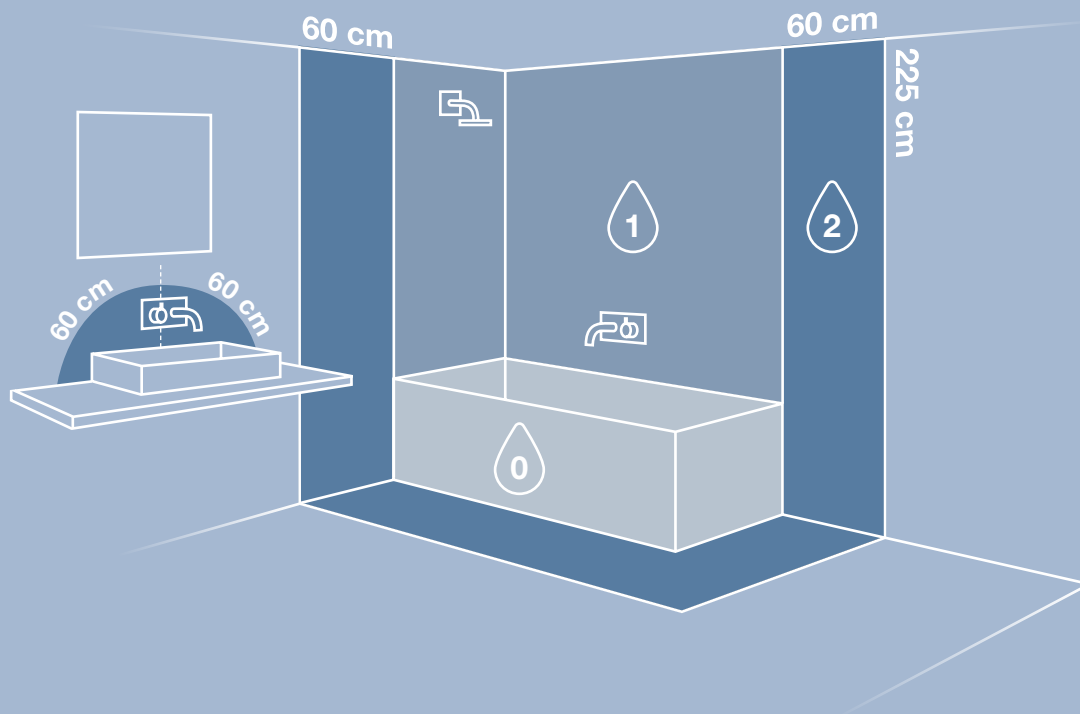

0 IP68
CI III

1 IP65

2 IP44-IP65