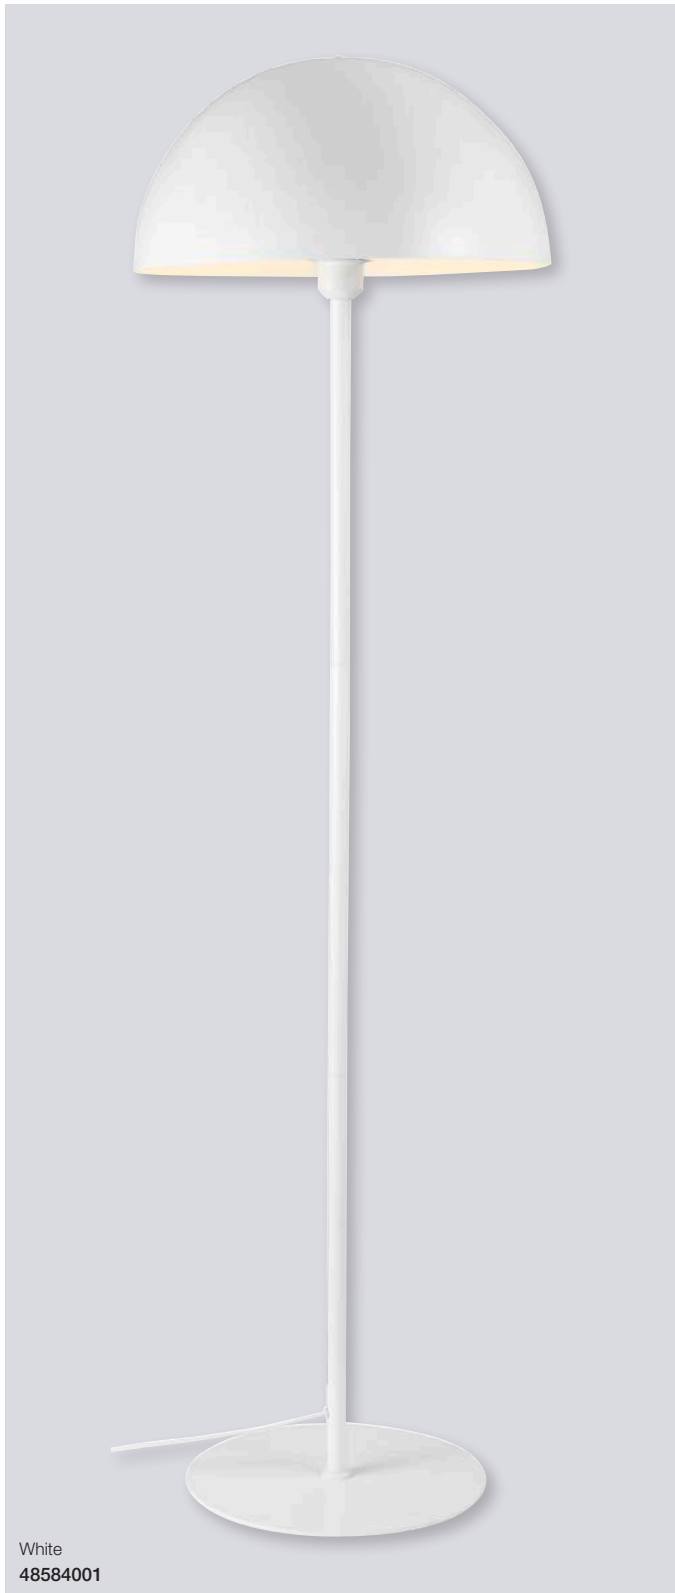

Green
48555023

White
48584001