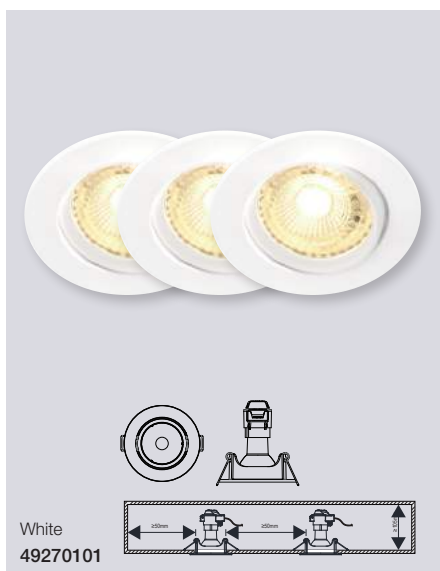

Octans 4000K 3-Kit Downlight

- **Masterbox** Qty 3
- **Size** H: 9 cm, Ø: 8,5 cm,
  Mounting min. height: 10,5 cm
  Cut-out Ø: 6,8 cm, Tilt angle: 27°
- **Material** Plastic
- **IP Class** IP20, Class 2
- **Light source** GU10, Max. 7,5W LED, Incl. 3x4,8W LED,
  Lumen 3x380, Kelvin 4000, Life hours 15.000, RA 80,
  Beam angle 36°, Not dimmable
  Light source energy class A+

*Only for Benelux & France