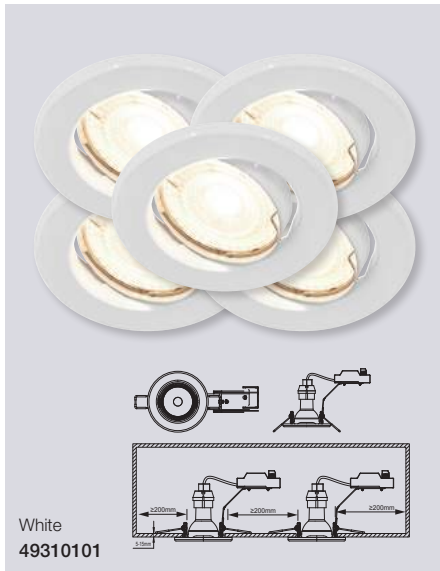

Canis 2700K 5 -Kit Dim Tilt Downlight

Masterbox Qty 3
Size H: 11 cm, Ø: 8,5 cm, Mounting min. height: 11,5 cm
Cut-out Ø: 6,5 cm, Tilt angle: 30°
Material Metal
IP Class IP20, Class 2
Light source GU10, Max. 50W, Incl. 5x3,7W LED,
Lumen 230, Kelvin 2700, Life hours 15.000, RA 80,
Beam angle 36°, Not dimmable
Light source energy class A+

Canis 2700K 5-Kit Tilt Downlight

Masterbox Qty 3
Size H: 5,5 cm, Ø: 8,5 cm, Mounting min. height: 11,5 cm
Cut-out Ø: 6,5 cm, Tilt angle: 30°
IP Class IP20, Class 2
Light source GU10,
Kelvin 2700, Life hours 15.000, RA 80, Beam angle 36°,
Not dimmable