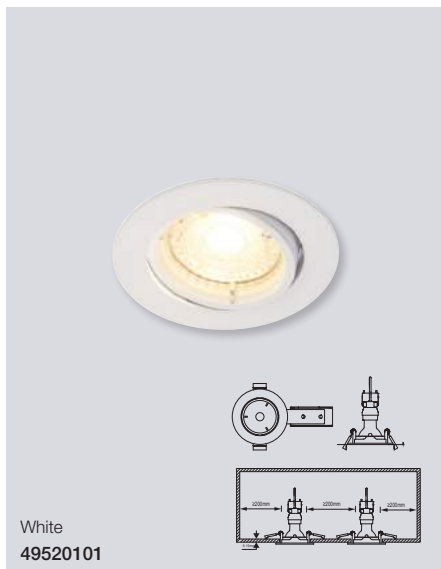

### Pavonis 2700K Dim Tilt Downlight

<b>Masterbox</b>	Qty 3
<b>Size</b>	H: 10,3 cm, Ø: 8,5 cm, Mounting min. height: 11,3 cm Cut-out Ø: 7,2 cm, Tilt angle: 12°
<b>Material</b>	Metal
<b>IP Class</b>	IP20, Class 2
<b>Light source</b>	GU10, Max. 50W, Incl. 5,5W LED, Lumen 345, Kelvin 2700, Life hours 25.000, RA 90, Beam angle 36°, Dimmable Light source energy class A+
<b>Features</b>	Stepless dimmable 0-100% by wall dimmer excl.