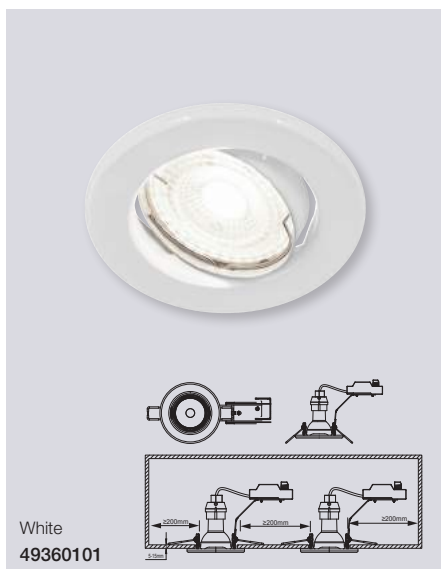

White
49360101