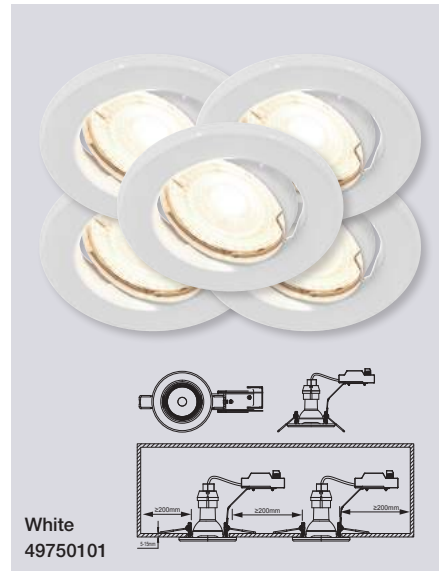

Canis 2700K 5 -Kit Dim Tilt Downlight

Masterbox Qty 3
Size H: 11 cm, Ø: 8,5 cm, Mounting min. height: 11,5 cm
Cut-out Ø: 6,5 cm, Tilt angle: 30°
Material Metal
IP Class IP20, Class 2
Light source GU10, Max. 50W, Incl. 5x3,7W LED,
Lumen 230, Kelvin 2700, Life hours 15.000, RA 80,
Beam angle 36°, Not dimmable
Light source energy class A+

Canis 2700K 5-Kit Tilt Downlight

Masterbox Qty 3
Size H: 5,5 cm, Ø: 8,5 cm, Mounting min. height: 11,5 cm
Cut-out Ø: 6,5 cm, Tilt angle: 30°
IP Class IP20, Class 2
Light source GU10,
Kelvin 2700, Life hours 15.000, RA 80, Beam angle 36°,
Not dimmable