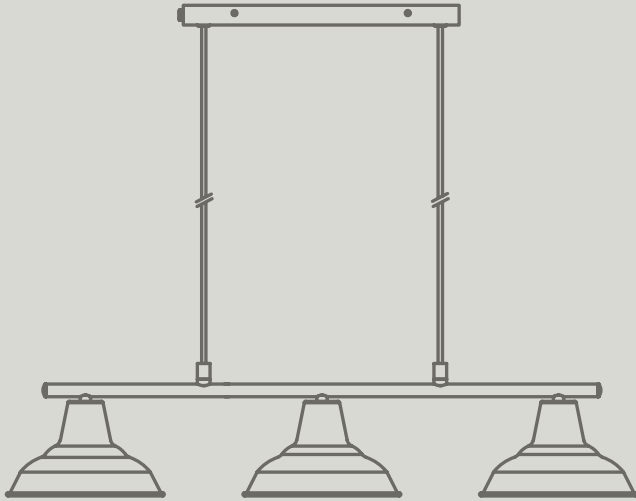

Meet the Andy's

no. 2011103003