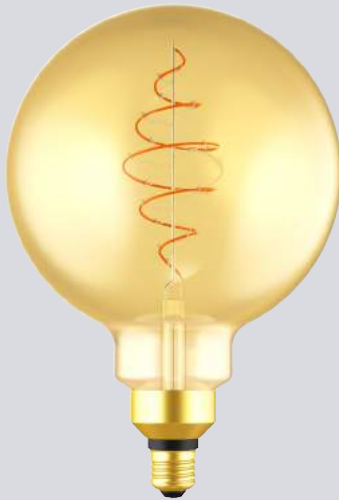

2080292758

Spiral Deco Globe Gold 8,5W E27

Masterbox Qty 3
Size H: 28,3 cm, Ø: 20 cm
Material Glass
Light source Lumen 600, Kelvin 2000, Life hours 15.000, RA 80, Beam angle 330°, Dimmable
Energy class A

NEW