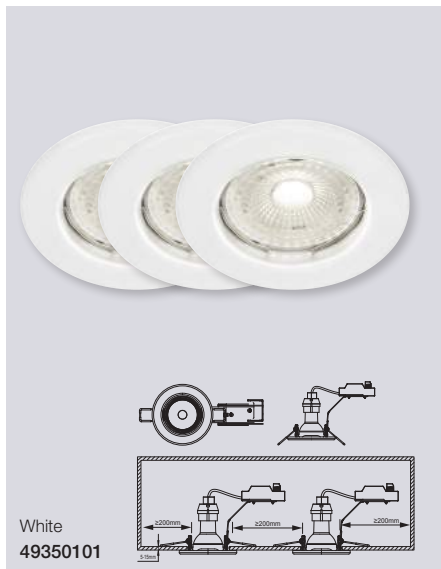

White
49350101