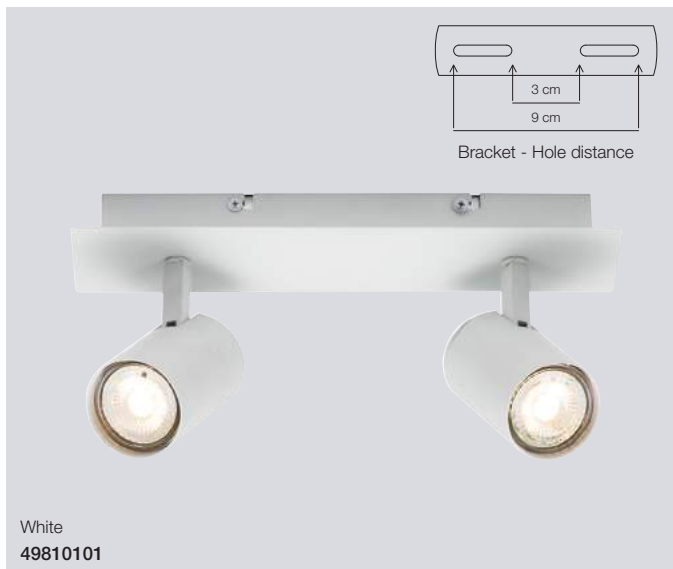

### Agnes SpotLight

**Masterbox** Qty 3  
**Size** L: 45 cm, D: 14,5 cm, Shade Ø: 5,8 cm, Base mount: Ø9 cm  
 Tilt angle: 150°  
**Material** Metal/Plastic  
**IP Class** IP20, Class 2  
**Light source** G9, Max. 3X35W, Excl. light source,  
**Features** Industrial style

### Agnes SpotLight

**Masterbox** Qty 3  
**Size** D: 12 cm, Shade Ø: 5,8 cm, Base mount: Ø18 cm  
 Tilt angle: 150°  
**Material** Metal/Plastic  
**IP Class** IP20, Class 2  
**Light source** G9, Max. 3X35W, Excl. light source,  
**Features** Industrial style

### Agnes SpotLight

<b>Masterbox</b>	Qty 3
<b>Size</b>	L: 80 cm, D: 14,5 cm, Shade Ø: 5,8 cm, Base mount: Ø9 cm Tilt angle: 150°
<b>Material</b>	Metal/Plastic
<b>IP Class</b>	IP20, Class 2
<b>Light source</b>	G9, Max. 4X35W, Excl. light source,
<b>Features</b>	Industrial style

### Frida Wall

<b>Masterbox</b>	Qty 6
<b>Size</b>	H: 11,5 cm, D: 11,5 cm, Shade Ø: 5,1 cm, Base mount: 8,5x8,5 cm Tilt angle: 90°
<b>Material</b>	Metal/Plastic
<b>IP Class</b>	IP20, Class 2
<b>Cable</b>	Cable: White 150 cm replaceable Switch on cable
<b>Light source</b>	GU10, Max. 35W, Excl. light source,
<b>Features</b>	Contemporary and simple style