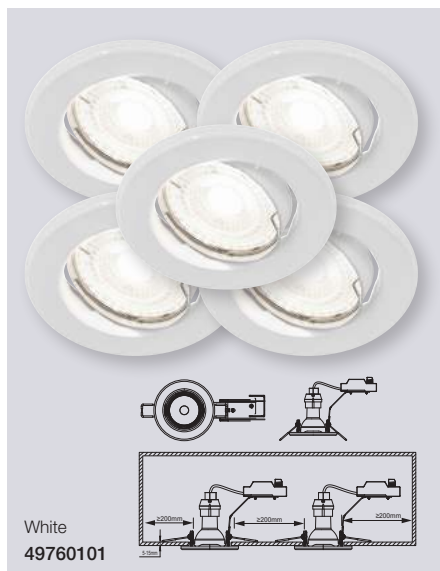

Canis 6500K 5-Kit Tilt Downlight

Masterbox Qty 3
Size H: 5,5 cm, Ø: 8,5 cm,
Mounting min. height: 11,5 cm
Cut-out Ø: 6,5 cm, Tilt angle: 12°

Material Metal/Plastic
IP Class IP20, Class 2
Light source GU10,
Kelvin 6500, Life hours 15.000, RA 80, Beam angle 36°,
Not dimmable

*Only for Benelux & France