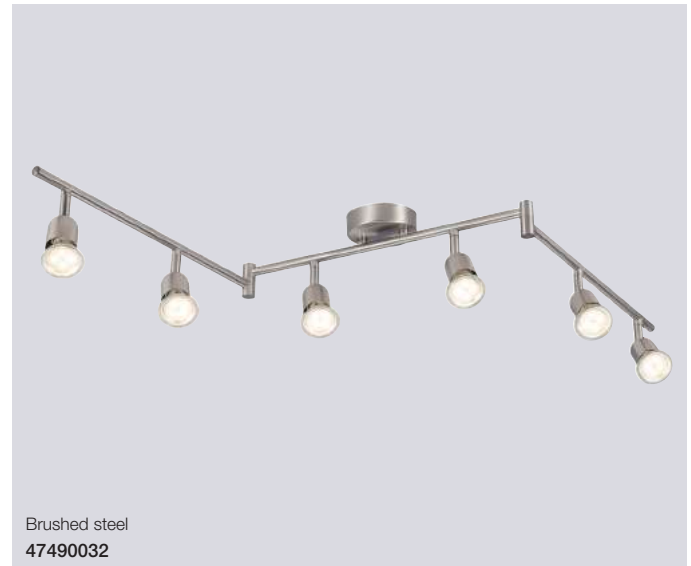

Avenue SpotLight

Masterbox	Qty 2
Size	L: 119 cm, D: 13 cm, Shade Ø: 3,8 cm, Base mount: Ø9 cm
Material	Metal
IP Class	IP20, Class 1
Light source	GU10, Max. 3W, Incl. 6X3W LED, Lumen 6X230, Kelvin 3000, Life hours 15.000, RA 80, Beam angle 120°, Not dimmable Light source energy class A+