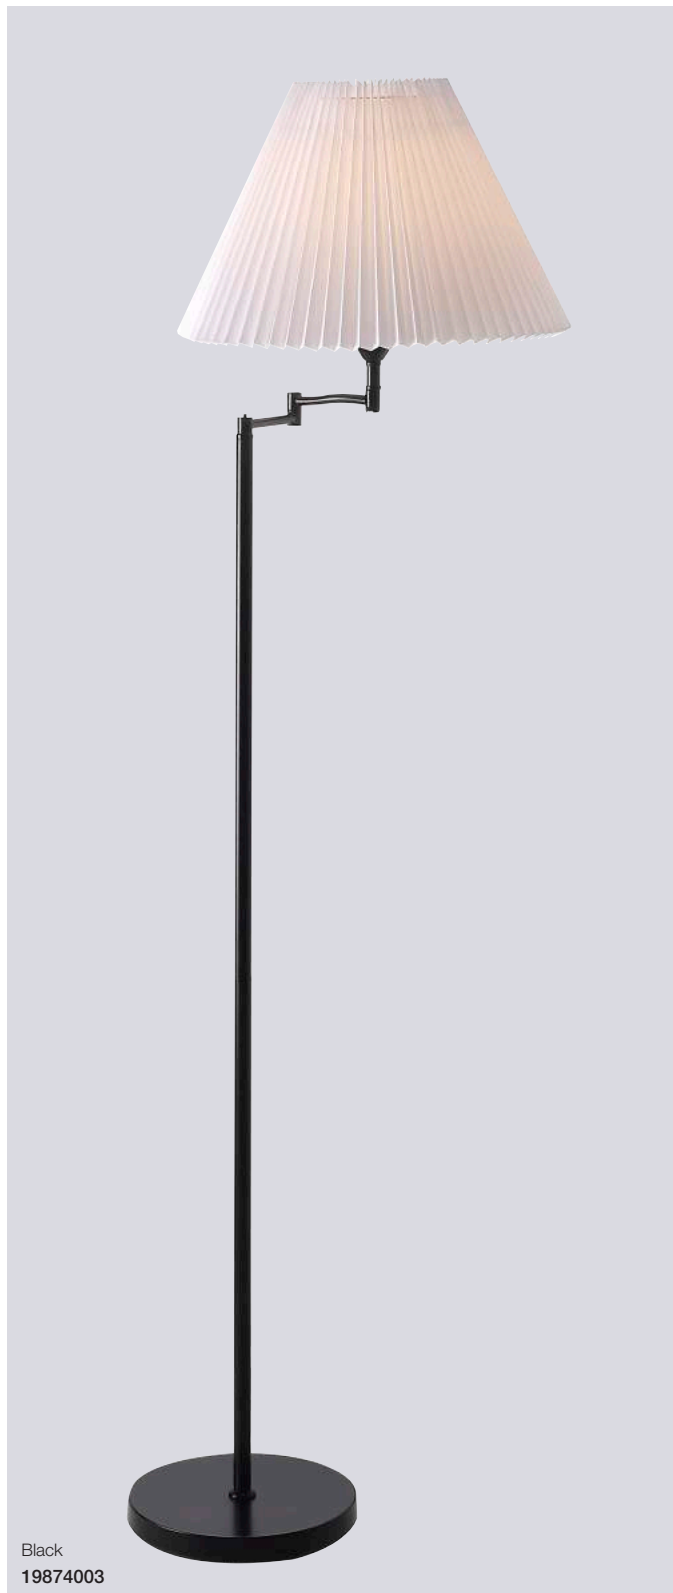

Black
19874003

Break Floor

Masterbox	Qty 2
Size	H: 158 cm, Shade Ø: 44 cm, Shade H: 29 cm, Pipe Ø: 2 cm, Base Ø: 25,5 cm
Material	Metal/Plastic
IP Class	IP20, Class 2
Cable	Cable: Black 200 cm non replaceable Switch on cable
Light source	E27, Max. 40W, Excl. light source,