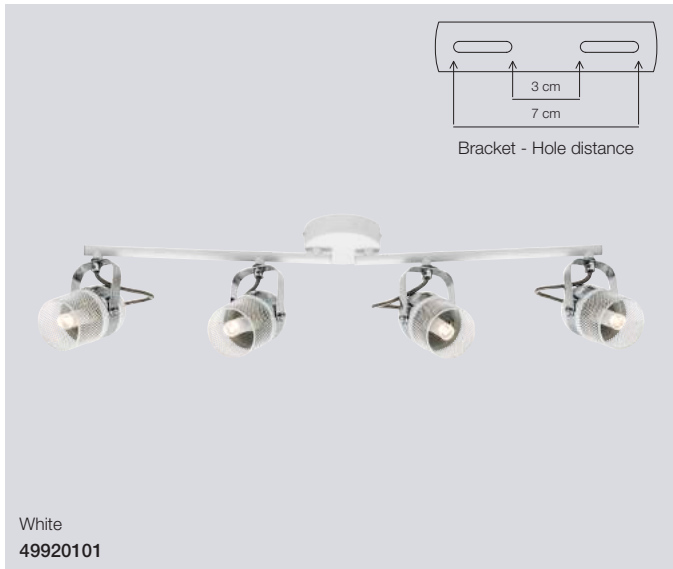

### Agnes Wall

**Masterbox** Qty 6  
**Size** H: 12 cm, W: 9 cm, D: 14 cm, Shade Ø: 5,8 cm, Base mount: Ø9 cm  
 Tilt angle: 150°  
**Material** Metal/Plastic  
**IP Class** IP20, Class 2  
**Cable** Cable: White 150 cm replaceable  
 Switch on cable  
**Light source** G9, Max. 35W, Excl. light source,  
**Features** Industrial style

### Agnes SpotLight

**Masterbox** Qty 3  
**Size** L: 30 cm, D: 14,5 cm, Shade Ø: 5,8 cm, Base mount: Ø9 cm  
 Tilt angle: 150°  
**Material** Metal/Plastic  
**IP Class** IP20, Class 2  
**Light source** G9, Max. 2X35W, Excl. light source,  
**Features** Industrial style

### Agnes SpotLight

**Masterbox** Qty 3  
**Size** L: 45 cm, D: 14,5 cm, Shade Ø: 5,8 cm, Base mount: Ø9 cm  
 Tilt angle: 150°  
**Material** Metal/Plastic  
**IP Class** IP20, Class 2  
**Light source** G9, Max. 3X35W, Excl. light source,  
**Features** Industrial style

### Agnes SpotLight

**Masterbox** Qty 3  
**Size** D: 12 cm, Shade Ø: 5,8 cm, Base mount: Ø18 cm  
 Tilt angle: 150°  
**Material** Metal/Plastic  
**IP Class** IP20, Class 2  
**Light source** G9, Max. 3X35W, Excl. light source,  
**Features** Industrial style