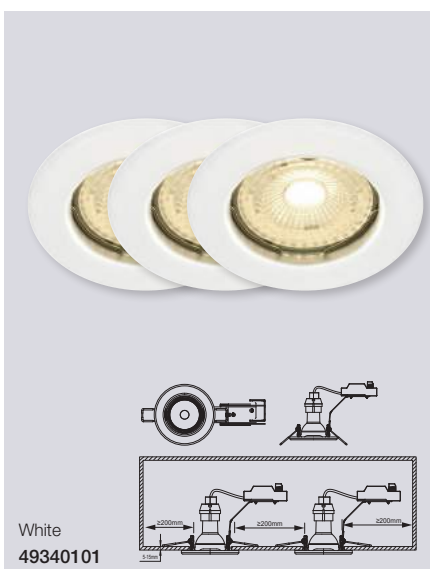

Nickel
49350155

White
49340101

Canis 2700K 3-Kit Downlight

Masterbox Qty 3
Size H: 11 cm, Ø: 8,5 cm,
Mounting min. height: 11,5 cm
Cut-out Ø: 6,5 cm, Tilt angle: 30°
Material Metal
IP Class IP20, Class 2
Light source GU10, Max. 50W, Incl. 3X4,8W LED,
Lumen 3X345, Kelvin 2700, Life hours 15.000, RA 80,
Beam angle 36°, Not dimmable
Light source energy class A+

*Only for Benelux & France

Canis 2700K 3-Kit Dim Downlight

Masterbox Qty 3
Size H: 11 cm, Ø: 8,5 cm,
Mounting min. height: 11,5 cm
Cut-out Ø: 6,5 cm, Tilt angle: 30°
Material Metal
IP Class IP20, Class 2
Light source GU10, Max. 50W, Incl. 3x4,9W LED,
Lumen 345, Kelvin 2700, Life hours 15.000, RA 80,
Beam angle 36°, Dimmable
Light source energy class A+

*Only for Benelux & France