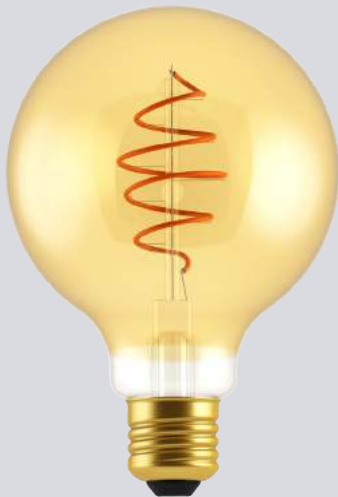

2080222758

Spiral Deco Globe Gold 5W E27

Masterbox Qty 3
Size H: 17,8 cm, Ø: 12,5 cm
Material Glass
Light source Lumen 250, Kelvin 2000, Life hours 15.000, RA 80,
Beam angle 330°, Dimmable
Energy class A

NEW