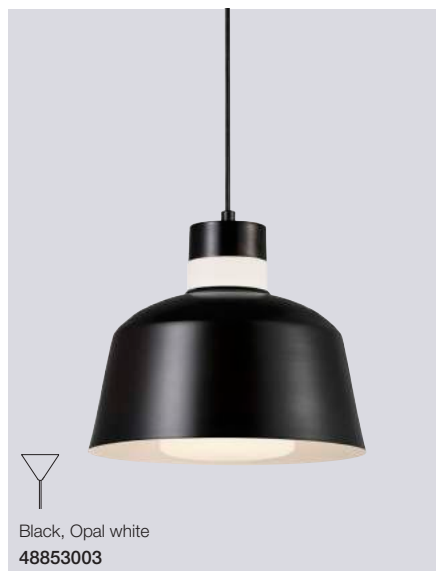

Black, Opal white
48843003

Emma 18 Pendant

Masterbox	Qty 3
Size	Shade Ø: 18 cm, Shade H: 23 cm
Material	Metal/Glass
IP Class	IP20, Class 2
Cable	Cable: White/Black 200 cm non replaceable
Canopy	Color: White/Black, Material: Metal Ø: 12,3 cm, H: 8,7 cm
Light source	GU10, Max. 10W, Excl. light source,

Emma 25 Pendant

Masterbox	Qty 3
Size	Shade Ø: 25 cm, Shade H: 23 cm
Material	Metal/Glass
IP Class	IP20, Class 2
Cable	Cable: White/Black 200 cm non replaceable
Canopy	Color: White/Black, Material: Metal Ø: 12,3 cm, H: 8,7 cm
Light source	GU10, Max. 10W, Excl. light source,