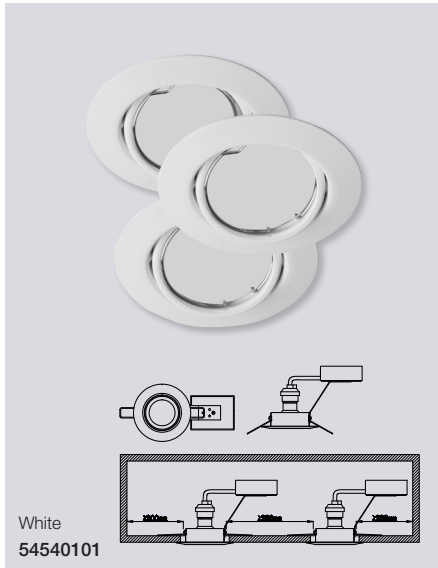

White
54540101