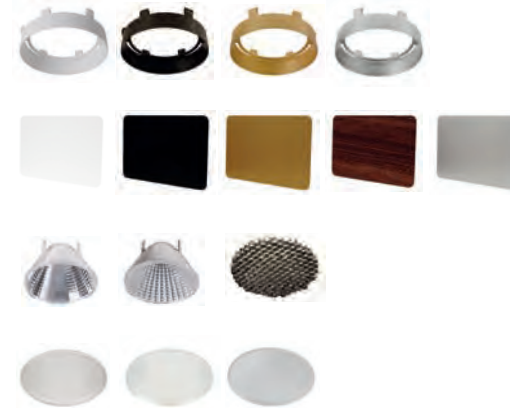

Zubehör / accessories

930315 Reflektor-Ring | weiß / reflector ring | white	3,95 €
930316 Reflektor-Ring | schwarz / reflector ring | black	3,95 €
930303 Reflektor-Ring hoch | goldfarben / reflector ring high | gold coloured	3,95 €
930317 Reflektor-Ring | goldfarben / reflector ring | gold coloured	3,95 €
930365 Reflektor-Ring | silberfarben / reflector ring | silver coloured	3,95 €
930311 Seitenabdeckung | weiß / side cover | white	4,95 €
930312 Seitenabdeckung | schwarz / side cover | black	4,95 €
930313 Seitenabdeckung | goldfarben / side cover | gold coloured	4,95 €
930314 Seitenabdeckung | Holzoptik / side cover | wood look	6,95 €
930363 Seitenabdeckung | silberfarben / side cover | silver coloured	4,95 €
930318 Reflektor 15° / reflector 15°	15,95 €
930320 Reflektor 50° / reflector 50°	15,95 €
930321 Wabenfilter / honeycomb filter	9,95 €
930322 Spread Lens 40° | klar/satiniert / spread lens 40° | clear/satined	9,95 €
930323 Softening Lens 47° | satiniert / softening lens 47° | satined	9,95 €
930324 LinearSpread Lens 40°/80° | asymmetrisch | klar/satiniert linear spread lens 40°/80° | asymmetric | clear/satined	9,95 €