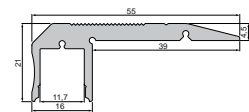

Aluminium eloxiert | 3 Längen
für LED-Stripes bis 11,3 mm Breite
aluminium anodized | 3 lengths
for LED stripes up to 11,3 mm width

AM-02-10
SOCKEL-PROFILE | AUFBAU
SKIRTING BOARDS | MOUNTING