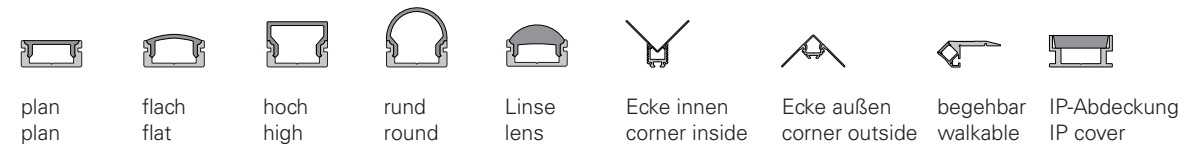

Profilbreite width of profile							Artikelnummer article number		
	1m	2m	3m	4m	95%	75%			40%
-12	x				x		983020	5,95 €	
		x			x		983021	11,95 €	
			x		x		983286	17,95 €	
	x				x		983022	5,95 €	
		x			x		983023	11,95 €	
			x		x		983027	17,95 €	
	x				x		983024	5,95 €	
		x			x		983025	11,95 €	
			x		x		983026	17,95 €	
	x				x		983520	5,95 €	
		x			x		983521	11,95 €	
			x		x		983527	17,95 €	
	x				x		983522	5,95 €	
		x			x		983523	11,95 €	
	x				x		983524	5,95 €	
		x			x		983525	11,95 €	
			x		x		983526	17,95 €	
	x				x		984022	7,95 €	
		x			x		984023	14,95 €	
	x				x		984024	7,95 €	
		x			x		984025	14,95 €	
			x		x		984026	21,95 €	
	x				x		984522	7,95 €	
		x			x		984523	14,95 €	
	x				x		984524	7,95 €	
		x			x		984525	14,95 €	
			x		x		984526	21,95 €	
	x				x		988024	7,95 €	
		x			x		988025	14,95 €	
			x		x		988028	21,95 €	

Profilbreite width of profile							Artikelnummer article number		
	1m	2m	3m	4m	95%	75%			40%
-15	x				x		983030	5,95 €	
		x			x		983031	11,95 €	
			x		x		983038	17,95 €	
	x				x		983032	5,95 €	
		x			x		983033	11,95 €	
			x		x		983037	17,95 €	
	x				x		983034	5,95 €	
		x			x		983035	11,95 €	
			x		x		983036	17,95 €	
	x				x		983530	5,95 €	
		x			x		983531	11,95 €	
	x				x		983532	5,95 €	
		x			x		983533	11,95 €	
			x		x		983539	17,95 €	
	x				x		983534	5,95 €	
		x			x		983535	11,95 €	
			x		x		983536	17,95 €	
	x				x		984032	8,95 €	
		x			x		984033	16,95 €	
	x				x		984034	8,95 €	
		x			x		984035	16,95 €	
			x		x		984036	25,95 €	
	x				x		984532	8,95 €	
		x			x		984533	16,95 €	
	x				x		984534	8,95 €	
		x			x		984535	16,95 €	
	x				x		988084	8,95 €	
		x			x		988085	16,95 €	
-20	x				x		983040	7,95 €	
		x			x		983041	14,95 €	
	x				x		983044	7,95 €	
			x		x		983045	14,95 €	
				x	x		983046	24,95 €	
	x				x		984044	8,95 €	
		x			x		984045	16,95 €	
	x				x		984524	7,95 €	
		x			x		984525	14,95 €