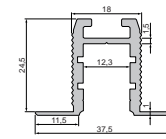

EU-01-36
TROCKENBAU-PROFILE
WAND + DECKE
DRY CONSTRUCTION-PROFILES
WALL + CEILING

Aluminium eloxiert | 3 m
für LED-Stripes bis 36 mm Breite

aluminium anodized | 3 m
for LED stripes up to 36 mm width