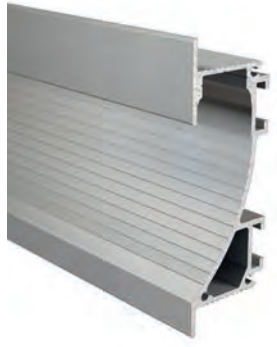

EL-02-12
TROCKENBAU-PROFILE
EINBAU | WANDVOUTE
DRY CONSTRUCTION-PROFILES
MOUNTING | WALL COVE

2 Farben | 2 Längen
für LED-Stripes bis 11,3 mm Breite

2 colours | 2 lengths
for LED stripes up to 11,3 mm width