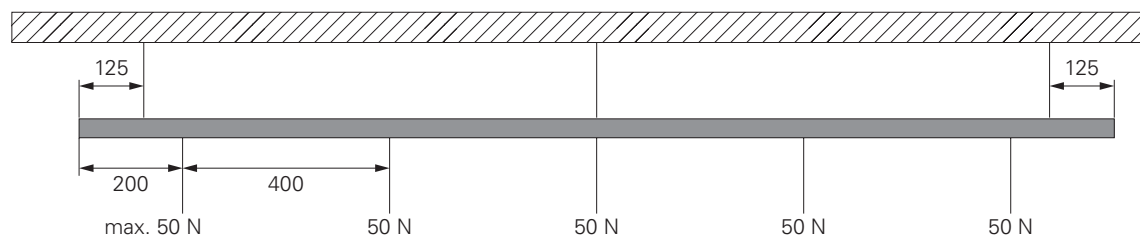

MECHANISCHE BELASTUNG STROMSCHIENE 2000/3000 MM MECHANICAL LOAD TRACK 2000/3000 MM

50 N $\pm$ 5,09 kg
Maßangabe in mm / dimension in mm