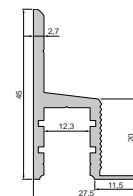

2 Farben | 2 Längen
für LED-Stripes bis 12 mm Breite

2 colours | 2 lengths
for LED stripes up to 12 mm width