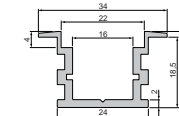

ET-05-15
IP-PROFILE | HOHE T-PROFILE
EINBAU
IP-PROFILES | HIGHT T-PROFILES
BUILT-IN

Aluminium natur | 2 Längen
für LED-Stripes bis 15,6 mm Breite

aluminium nature | 2 lengths
for LED stripes up to 15,6 mm width