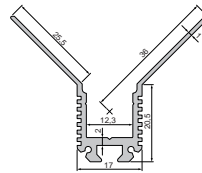

ET-03-10
TROCKENBAU-PROFILE
EINBAU | WAND + DECKE
DRY CONSTRUCTION-PROFILES
BUILT-IN | WALL + CEILING

2 Farben | 2 Längen
für LED-Stripes bis 12 mm Breite

2 colours | 2 lengths
for LED stripes up to 12 mm width