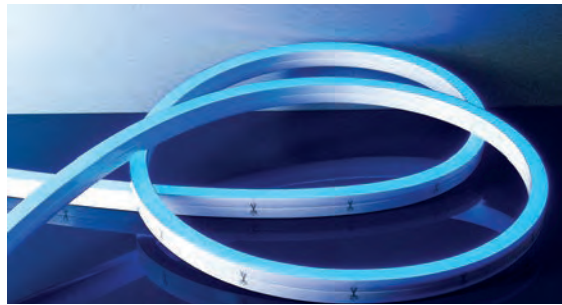

D FLEX LINE SIDE-VIEW IP68 RGBW

L x B x H: 5000 x 12 x 20 mm
Leistungsaufnahme: 42 W | 24V DC | doppelte Einspeisung
420 LED | dimmbar | Ra>80 | Biegeradius: $\geq$ 300 mm
Abstrahlverhalten zur Seite
Schnittmöglichkeit nach 71,43 mm / 6 LED

L x W x H: 5000 x 12 x 20 mm
power consumption: 42 W | 24V DC | double feed in
420 LED | dimmable | Ra>80 | bending radius: $\geq$ 300 mm
radiation direction sideways
cutting option over to 71,43 mm / 6 LED

840290 RGB+WW | 3200 K | 860 lm | 4CH **769,95 €**

Zubehör / accessories

930447 Profil | Aluminium / profile | aluminium
L: 1000 mm **12,95 €**

930451 Profil | Aluminium / profile | aluminium
L: 500 mm **24,95 €**