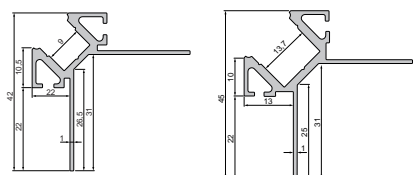

EA-03-12
FLIESEN-PROFILE
TILE-PROFILES

bis zu 3 Optiken | 2 Längen
für LED-Stripes bis 12 mm Breite

up to 3 looks | 2 lengths
for LED stripes up to 12 mm width