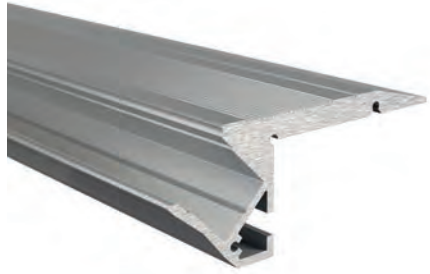

AL-01-10
STUFEN-PROFILE | AUFBAU
STEP-PROFILES | MOUNTING

Aluminium eloxiert | 3 Längen
für LED-Stripes bis 11,3 mm Breite
aluminium anodized | 3 lengths
for LED stripes up to 11,3 mm width