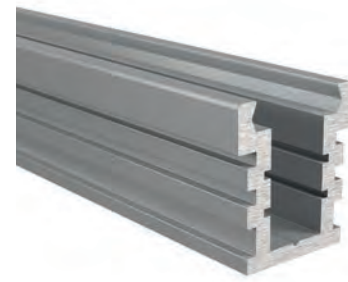

EU-01-12
IP-PROFILE | HOHE U-PROFILE
EINBAU
IP-PROFILES | HIGHT U-PROFILES
BUILT-IN

Aluminium natur | 2 Längen
für LED-Stripes bis 12,3 mm Breite

aluminium nature | 2 lengths
for LED stripes up to 12,3 mm width