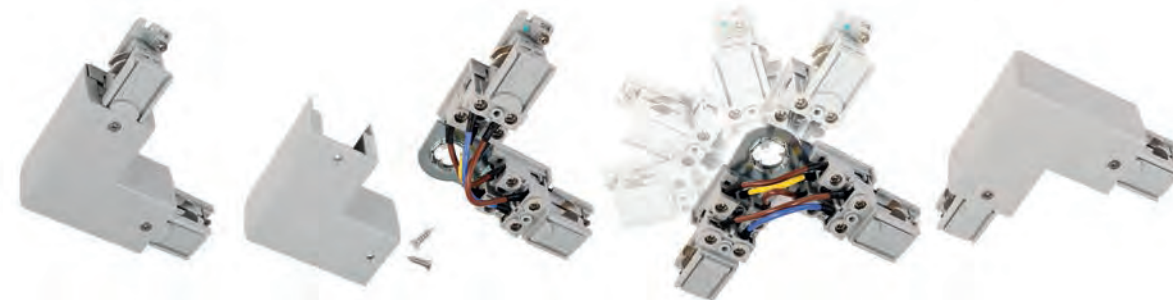

Durch die innovative Wechselmechanik der 90°-Verbinder ist die Planung so einfach wie nie zuvor.

Thanks to the innovative interchangeable mechanism of the 90° connectors, planning is easier than ever before.