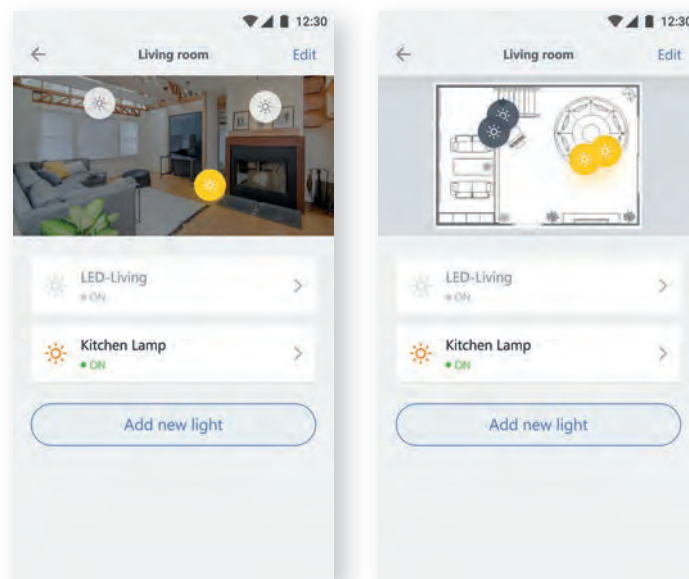

- einfache Einrichtung
- dezentrale Steuerung
- verschlüsselte Kommunikation
- intuitive Benutzerführung

QUASAR – OUR NEW SMART CONTROL SOLUTION

Our new »Quasar« Bluetooth control system makes it possible to control the light conveniently via smartphone or tablet. It doesn't matter whether you are planning a new building or want to modernise. The necessary components are suitable both for the planning phase and for retrofitting. You create the rooms of your project in the app and assign the appropriate light sources to them. You can switch your lights on or off, dim them and configure scenes according to your needs, such as HCL [Human Centric Lighting].

Through the interaction of our modules, complex lighting control networks can be set up to meet even the most extensive requirements. Control is via our intuitive app or traditional switches and push-buttons that communicate directly with the individual components. Each module is a part of the network but can also act completely autonomously. **Simple, flexible, safe – simply smart.**

- easy setup
- decentralized control
- encrypted communication
- intuitive user interface