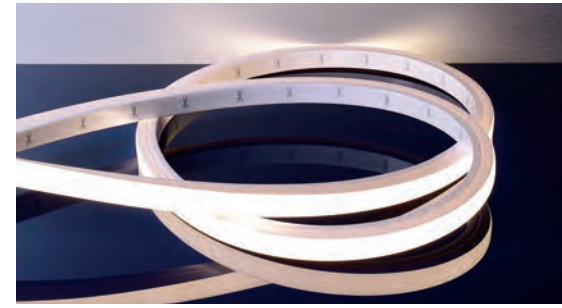

D FLEX LINE TOP-VIEW IP68 WW

L x B x H: 5000 x 16 x 15 mm
Leistungsaufnahme: 50 W | 24V DC | doppelte Einspeisung
720 LED | dimmbar | Ra>80 | Biegeradius: $\geq$ 300 mm
Abstrahlverhalten nach oben
Schnittmöglichkeit nach 41,66 mm / 6 LED

L x W x H: 5000 x 16 x 15 mm
power consumption: 50 W | 24V DC | double feed in
720 LED | dimmable | Ra>80 | bending radius: $\geq$ 300 mm
radiation direction up
cutting option over to 41,66 mm / 6 LED

840288 WW | 3000 K | 2870 lm | 1CH **749,95 €**

Zubehör / accessories

930448 Profil | Aluminium / profile | aluminium
L: 1000 mm **12,95 €**

930449 Profil | Kunststoff / profile | plastic
L: 1000 mm **9,95 €**