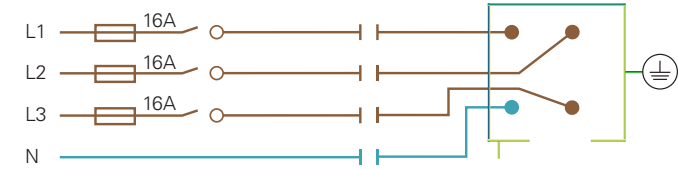

PLANUNGSHILFE D LINE SCHIENENSYSTEM 3-PHASEN 230V PLANNING GUIDE D LINE TRACK SYSTEM 3-PHASE 230V