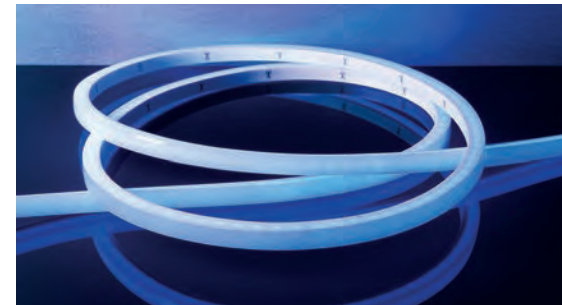

D FLEX LINE TOP-VIEW IP68 RGB

L x B x H: 5000 x 10 x 10 mm
Leistungsaufnahme: 43 W | 24V DC | doppelte Einspeisung
600 LED | dimmbar | Ra>80 | Biegeradius: $\geq$ 150 mm
Abstrahlverhalten nach oben
Schnittmöglichkeit nach 50 mm / 6 LED

L x W x H: 5000 x 10 x 10 mm
power consumption: 43 W | 24V DC | double feed in
600 LED | dimmable | Ra>80 | bending radius: $\geq$ 150 mm
radiation direction up
cutting option over to 50 mm / 6 LED

840286 RGB | 460 - 620 nm | 1095 lm | 3CH **499,95 €**

Zubehör / accessories

930445 Profil | Kunststoff / profile | plastic
L: 1000 mm **9,95 €**

930446 Profil | Aluminium / profile | aluminium
L: 1000 mm **12,95 €**