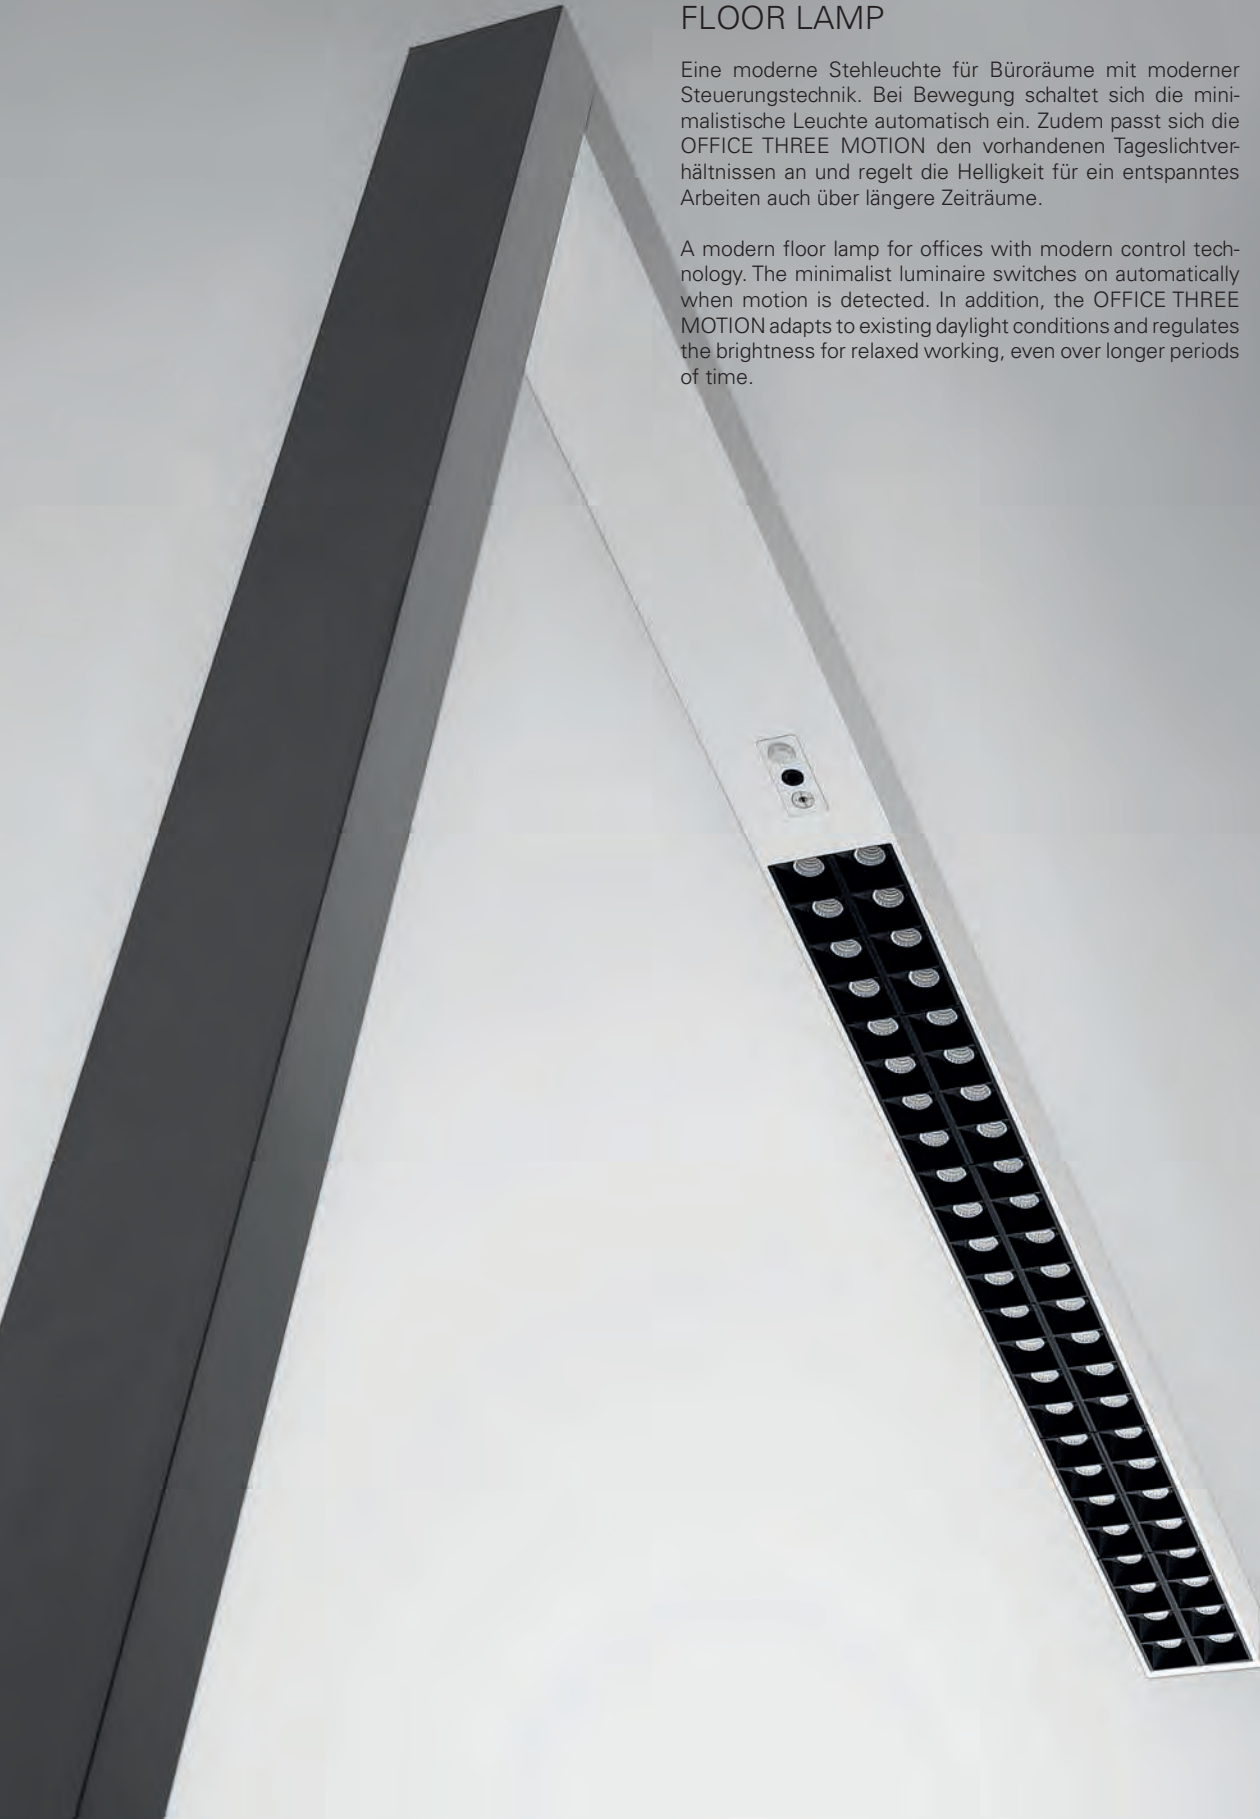

OFFICE THREE MOTION STEHLEUCHTE FLOOR LAMP

Eine moderne Stehleuchte für Büroräume mit moderner Steuerungstechnik. Bei Bewegung schaltet sich die minimalistische Leuchte automatisch ein. Zudem passt sich die OFFICE THREE MOTION den vorhandenen Tageslichtverhältnissen an und regelt die Helligkeit für ein entspanntes Arbeiten auch über längere Zeiträume.

A modern floor lamp for offices with modern control technology. The minimalist luminaire switches on automatically when motion is detected. In addition, the OFFICE THREE MOTION adapts to existing daylight conditions and regulates the brightness for relaxed working, even over longer periods of time.

OFFICE THREE MOTION STEHLEUCHTE STANDARD LAMP

Aluminium | L x B x H: 1950 x 64 x 1056 mm
Leistungsaufnahme: 80 W | 200-240V AC
NW | 4000 K | 9600 lm | Abstrahlwinkel: 50°/50°
fest verbaute LED | dimmbar über Touch-Sensor | UGR <6
Bewegungssensor | Tageslichtsensor

aluminium | L x W x H: 1950 x 64 x 1056 mm
power consumption: 80 W | 200-240V AC
NW | 4000 K | 9600 lm | beam angle: 50°/50°
firmly installed LED | dimmable via touch sensor | UGR <6
motion sensor | daylight sensor

343023 silberfarben / silver coloured **999,95 €**

343024 weiß matt / white mat **999,95 €**