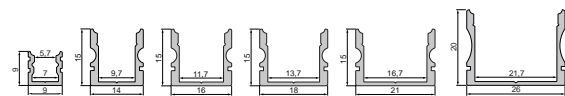

AU-02
HOHE U-PROFILE | AUFBAU
HIGHT U-PROFILES | MOUNTING

4 Farben | bis zu 4 Längen
für LED-Stripes bis 21,3 mm Breite

4 colours | up to 4 lengths
for LED stripes up to 21,3 mm width