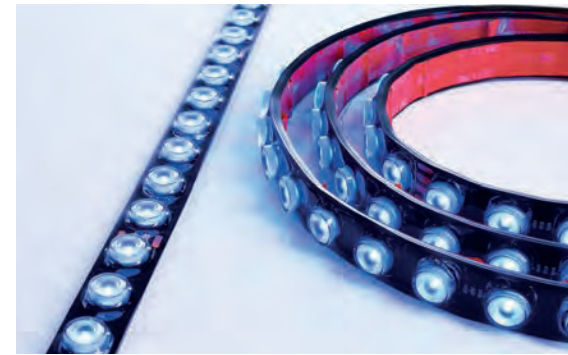

D LENSE LINE IP67 RGB 45°

L x B x H: 5000 x 21 x 9 mm
Leistungsaufnahme: 35 W | 24V DC
210 LED | dimmbar
Schnittmöglichkeit nach 170 mm / 7 LED

L x W x H: 5000 x 21 x 9 mm
power consumption: 35 W | 24V DC
210 LED | dimmable
cutting option over to 170 mm / 7 LED

840300 RGB | 470 - 620 nm | 1130 lm | 3CH

299,95 €