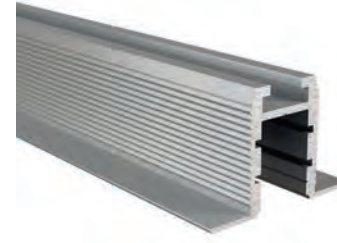

ET-03-10
TROCKENBAU-PROFILE
EINBAU | WAND + DECKE
DRY CONSTRUCTION-PROFILES
BUILT-IN | WALL + CEILING

2 Farben | 2 Längen
für LED-Stripes bis 12 mm Breite

2 colours | 2 lengths
for LED stripes up to 12 mm width