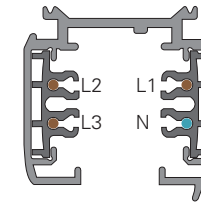

PLANUNGSHILFE D LINE SCHIENENSYSTEM 3-PHASEN 230V PLANNING GUIDE D LINE TRACK SYSTEM 3-PHASE 230V