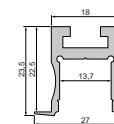

ET-04-12
NUTEN-PROFILE | EINBAU
NUTCH-PROFILES | BUILT-IN

Aluminium eloxiert | 2 Längen
für LED-Stripes bis 13,3 mm Breite
aluminium anodized | 2 lengths
for LED stripes up to 13,3 mm width