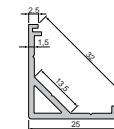

AV-03-12
ECK-PROFILE | AUFBAU
ANGULAR-PROFILES | MOUNTING

Aluminium eloxiert | 2 Längen
für LED-Stripes bis 13,3 mm Breite

aluminium anodized | 2 lengths
for LED stripes up to 13,3 mm width