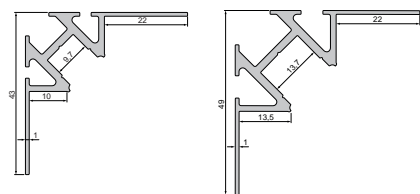

EL-01-08 | EL-03-12
FLIESEN-PROFILE | EINBAU
TILE-PROFILES | MOUNTING

bis zu 3 Optiken | 2 Längen
für LED-Stripes bis 9,3 mm | 13,3 mm Breite

up to 3 looks | 2 lengths
for LED stripes up to 9,3 mm | 13,3 mm width