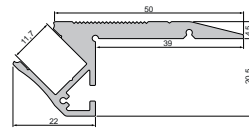

Aluminium eloxiert | 3 Längen
für LED-Stripes bis 11,3 mm Breite
aluminium anodized | 3 lengths
for LED stripes up to 11,3 mm width

AL-02-10
STUFEN-PROFILE | AUFBAU
STEP-PROFILES | MOUNTING