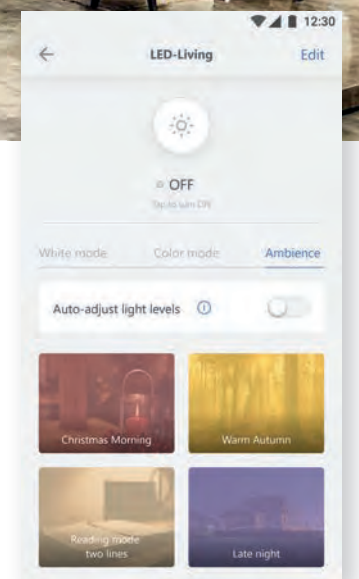

- einfache Einrichtung
- dezentrale Steuerung
- verschlüsselte Kommunikation
- intuitive Benutzerführung

QUASAR – OUR NEW SMART CONTROL SOLUTION

Our new »Quasar« Bluetooth control system makes it possible to control the light conveniently via smartphone or tablet. It doesn't matter whether you are planning a new building or want to modernise. The necessary components are suitable both for the planning phase and for retrofitting. You create the rooms of your project in the app and assign the appropriate light sources to them. You can switch your lights on or off, dim them and configure scenes according to your needs, such as HCL [Human Centric Lighting].

Through the interaction of our modules, complex lighting control networks can be set up to meet even the most extensive requirements. Control is via our intuitive app or traditional switches and push-buttons that communicate directly with the individual components. Each module is a part of the network but can also act completely autonomously. **Simple, flexible, safe – simply smart.**

- easy setup
- decentralized control
- encrypted communication
- intuitive user interface