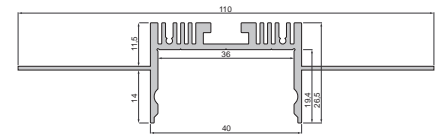

Zubehör / accessories

985601 Abdeckung | plan | 40% / cover | plan | 40%
L: 3000 mm **34,95 €**