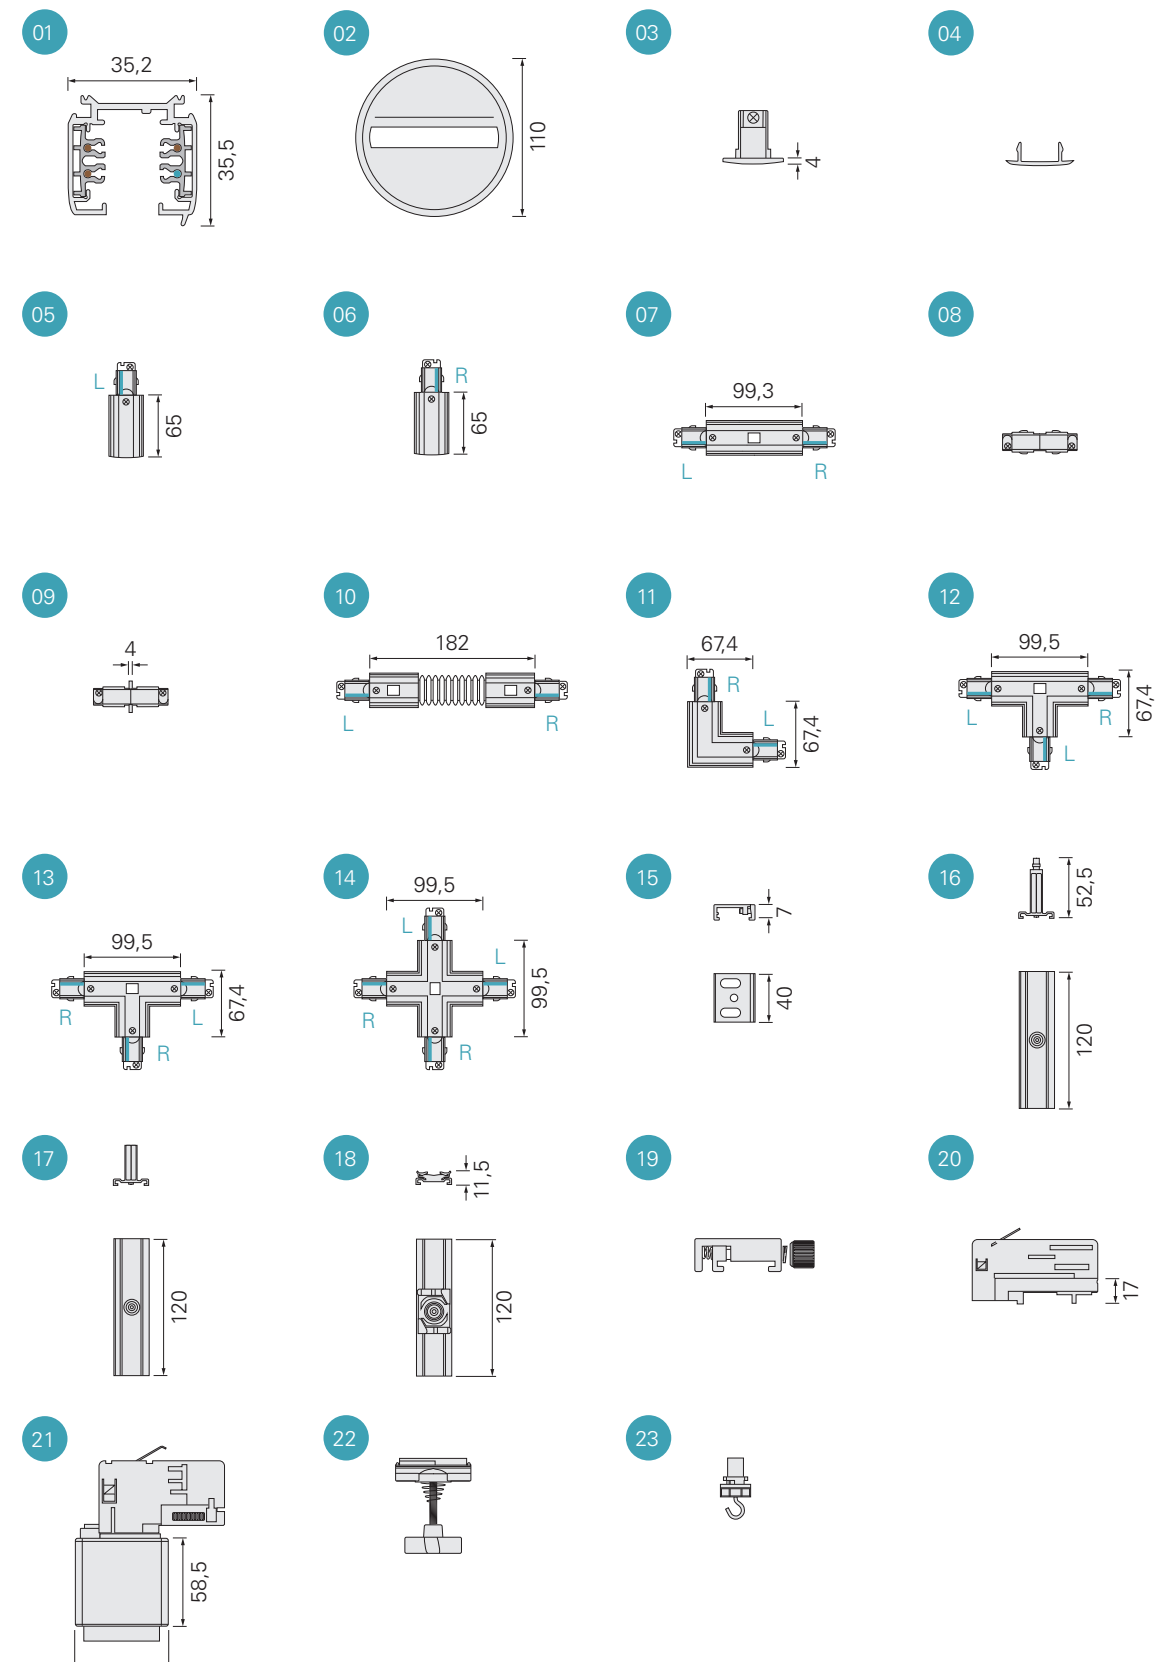

ABBILDUNG MIT PLANUNGSRELEVANTEN MASSEN

ILLUSTRATIONS WITH PLANNING RELEVANT DIMENSIONS