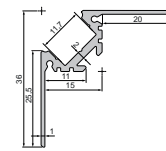

2 Farben | 2,5 m
für LED-Stripes bis 11,3 mm Breite

2 colours | 2,5 m
for LED stripes up to 11,3 mm width

EL-03-10
TROCKENBAU-PROFILE
EINBAU / AUFBAU | DECKENVOUTE
DRY CONSTRUCTION-PROFILES
BUILT-IN / MOUNTING | CEILING COVE