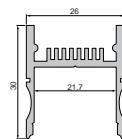

AH-01-20
H-PROFILE | AUFBAU
H-PROFILES | MOUNTING

Aluminium eloxiert | 2 Längen
für LED-Stripes bis 21,3 mm Breite
aluminium anodized | 2 lengths
for LED stripes up to 21,3 mm width