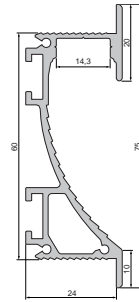

EV-03-10
TROCKENBAU-PROFILE | EINBAU
DRY CONSTRUCTION-PROFILES
MOUNTING

2 Farben | 2,5 m
für LED-Stripes bis 11,3 mm Breite

2 colours | 2,5 m
for LED stripes up to 11,3 mm width