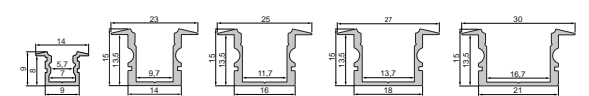

ET-02
HOHE T-PROFILE | EINBAU
HIGHT T-PROFILES | BUILT-IN

4 Farben | bis zu 4 Längen
für LED-Stripes bis 16,3 mm Breite

4 colours | up to 4 lengths
for LED stripes up to 21,3 mm width