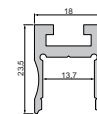

AU-03-12
NUTEN-PROFILE | AUFBAU
NUTCH-PROFILES | MOUNTING

Aluminium eloxiert | 2 Längen
für LED-Stripes bis 13,3 mm Breite
aluminium anodized | 2 lengths
for LED stripes up to 13,3 mm width