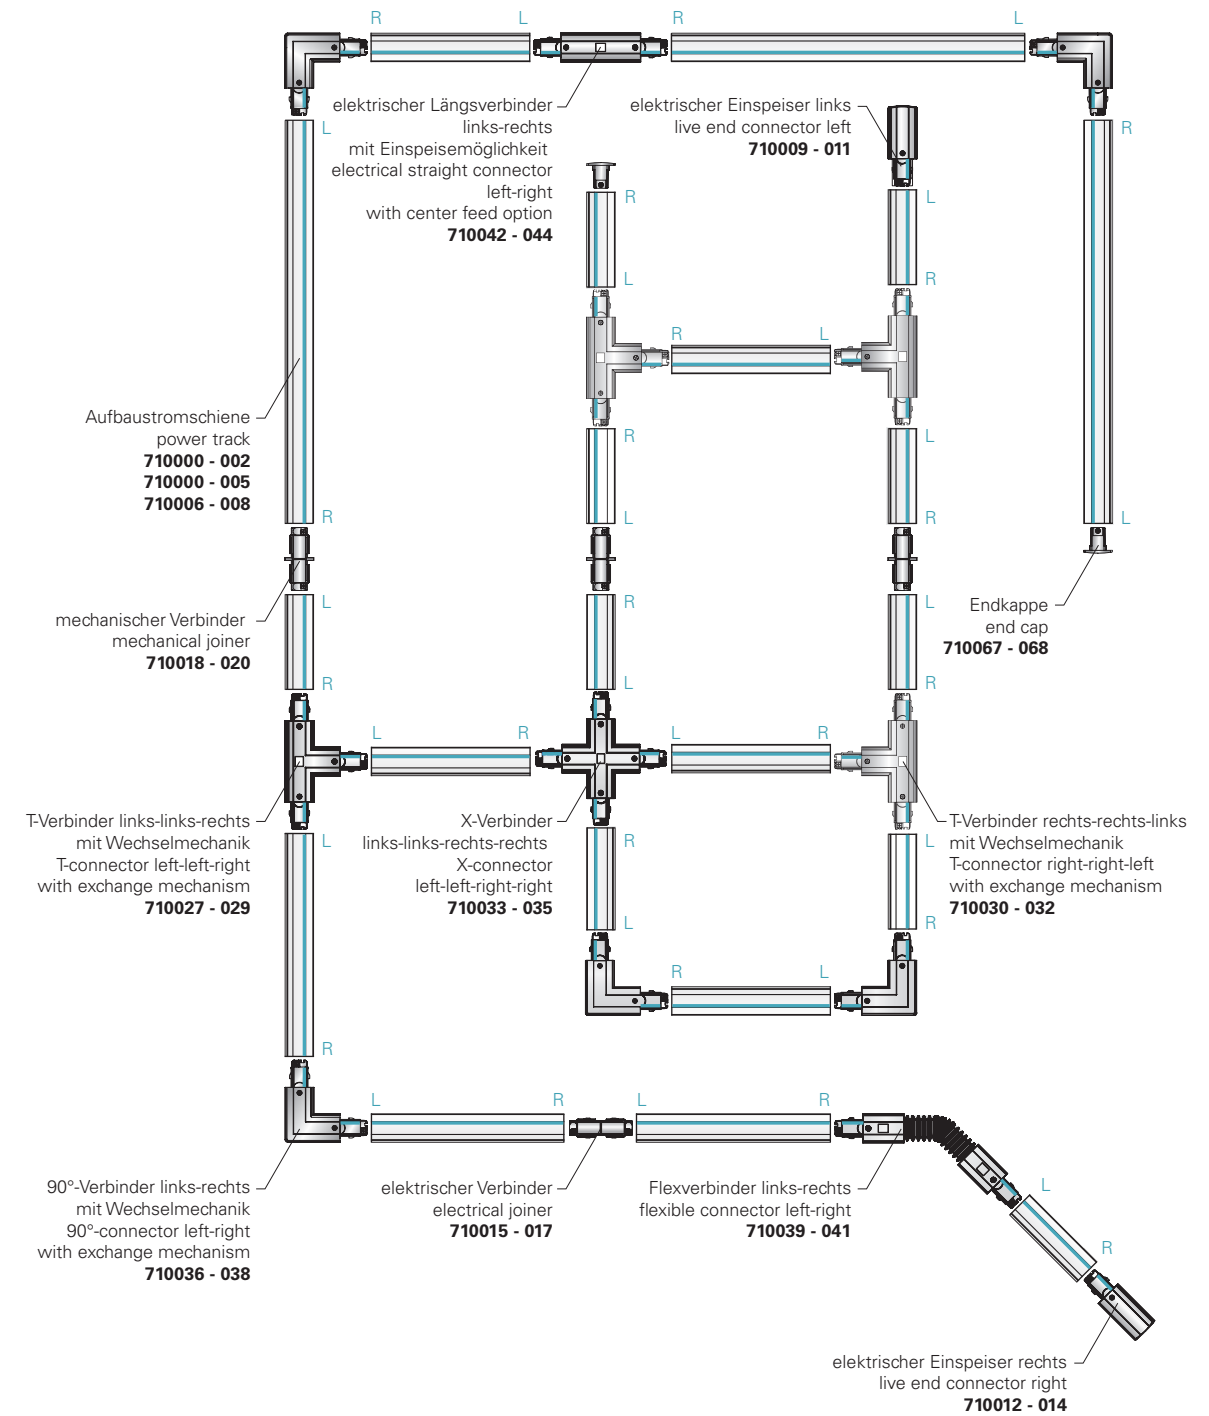

PLANUNGSHILFE D LINE SCHIENENSYSTEM 3-PHASEN 230V PLANNING GUIDE D LINE TRACK SYSTEM 3-PHASE 230V