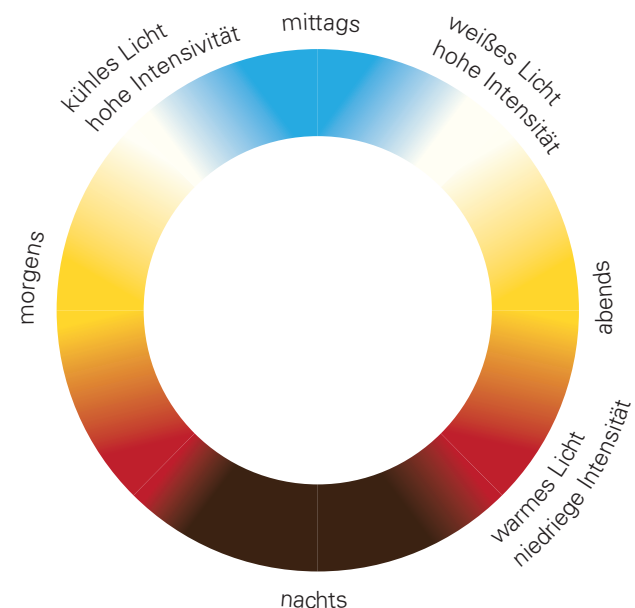

HCL – DER MENSCH IM MITTELPUNKT

Licht fördert Wohlbefinden, Stimmung und Gesundheit des Menschen. Dafür steht das Lichtkonzept »human centric lighting« oder kurz: HCL. Es simuliert das natürliche Tageslicht und dessen biologische Wirkung in Innenräumen. Diese Wirkung kann man sich zu Hause oder am Arbeitsplatz zu Nutze machen.

Der Mensch hat sich in seiner Entwicklung an den natürlichen Tag-Nacht-Rhythmus und dessen unterschiedliche Wirkungen gewöhnt. Auch wenn wir mit künstlichem Licht »die Nacht zum Tag« machen können, so kann dies doch unseren Biorhythmus, unsere Gesundheit und unser Wohlbefinden aus der Bahn werfen. Daher sollte künstliches Licht auf das natürliche Tageslicht abgestimmt sein.

Bei DEKO-LIGHT finden Sie zahlreiche Leuchten, die Sie in Ihre HCL-Steuerung einbinden können, um die Lichtfarben an den Biorhythmus anzupassen. Zudem bieten wir auch unsere LED-Stripes in verschiedenen Lichtfarben an. Die Kombination verschiedener LED-Stripes, z. B. in einem Profil, ermöglicht Ihnen ebenso eine Integration in die HCL-Lichtplanung. Mit unserer neuen Smart Control Lösung »Quasar« bieten wir ab sofort ein geeignetes System, mit dem Sie entsprechende Szenen abrufen können.

HCL – THE HUMAN BEING IN THE CENTRE

Light promotes well-being, mood and health. This is what the lighting concept »human centric lighting« or short: HCL stands for. It simulates natural daylight and its biological effects indoors. This effect can be used at home or at work.

Mankind has become accustomed in his evolution to the natural day-night rhythm and its various effects. Even though we can turn »night into day« with artificial light, this can throw our biorhythm, health and well-being off course. Artificial light should therefore be adjusted to natural daylight.

At DEKO-LIGHT you will find numerous lights that you can integrate into your HCL control system to adapt the light colours to your biorhythm. We also offer our LED strips in different light colours. The combination of different LED strips, e. g. in one profile, also allows you to integrate them into your HCL light planning. With our new Smart Control solution »Quasar« we now offer a suitable system with which you can call up corresponding scenes.