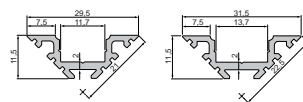

AV-03-12
ECK-PROFILE | AUFBAU
ANGULAR-PROFILES | MOUNTING

Aluminium eloxiert | 2 Längen
für LED-Stripes bis 13,3 mm Breite

aluminium anodized | 2 lengths
for LED stripes up to 13,3 mm width