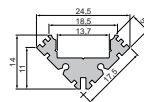

EV-04-12
ECK-PROFILE | EINFRÄS / AUFBAU
ANGULAR-PROFILES
MILLING / MOUNTING

Aluminium eloxiert | 2 Längen
für LED-Stripes bis 13,3 mm Breite

aluminium anodized | 2 lengths
for LED stripes up to 13,3 mm width