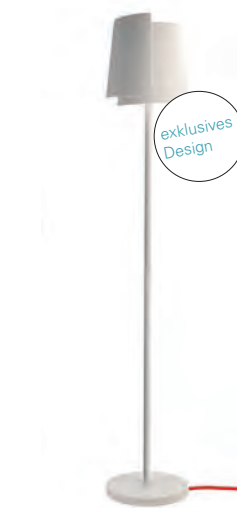

TWISTER
STEHLEUCHE
FLOOR LAMP

Gips | L x H x Ø: 290 x 1500 x 280 mm
Leistung: 1 x max. 40 W | 220-240V AC
Fassung: E27

gypsum | L x H x Ø: 290 x 1500 x 280 mm
power: 1 x max. 25 W | 220-240V AC
bulb socket: E27

343017 weiß / white

219,95 €