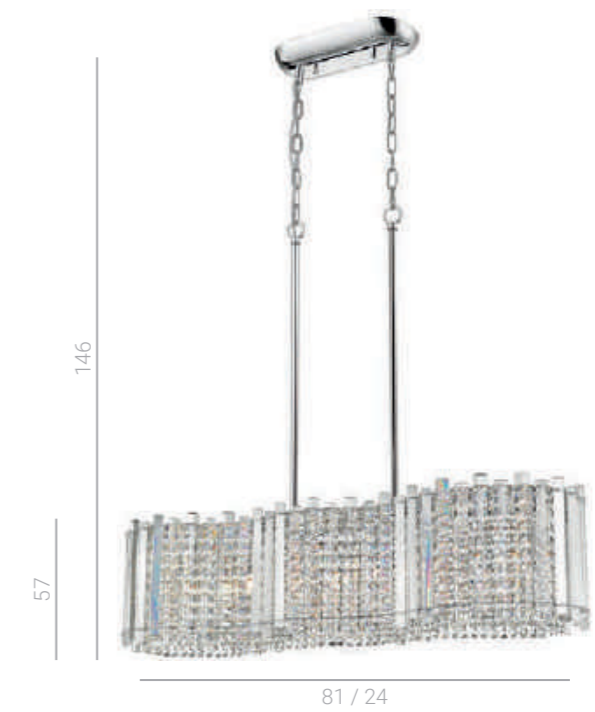

Lukas

- WL-43383-2
- WL-43383-2A
- ⌀ E14 2x40W

- WL-30138-2
- WL-30138-2B
- ⌀ E14 2x40W

P0465-07B
 G9 7x42W

P0465-06F
 G9 6x24W

W0465-01B-B5AC
 G9 1x42W

P0465-06G
 G9 6x42W

MA03187C-001
 ⚡ E27 1x60W