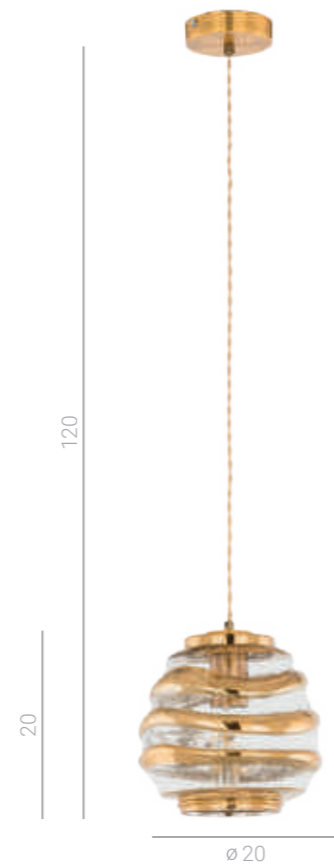

AD20004-1
⚡ E27 1x40W