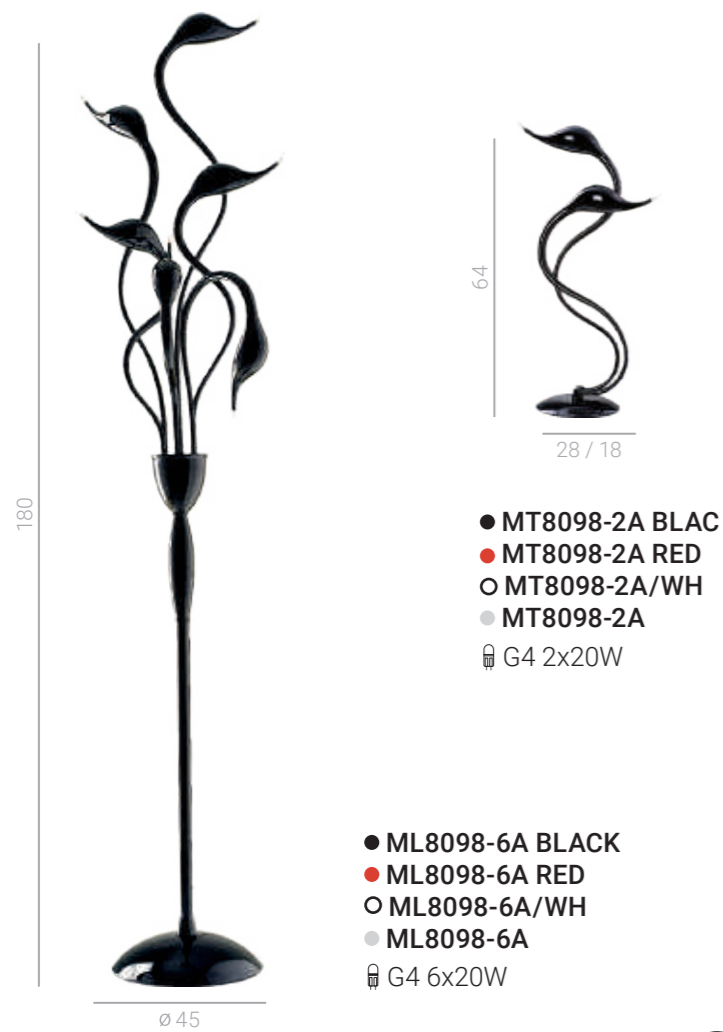

Celine

MDM-4046-4 BK+SG
 ⚡ E27 4x40W

MDM-4045-6 BK+SG
 ⚡ E27 6x40W

MDM-4045-4 BK+SG
 ⚡ E27 4x40W

PEN-B04421-50
 LED 50W
 3800 lm
 3000K

PEN-B04421-60
 LED 80W
 5200 lm
 3000K

PEN-B04445-80
 LED 150W
 9000 lm
 3000K

Adriana

MA04914C-001
 ⚡ E27 1x60W

MA04914C-004
 ⚡ E27 4x40W

MA04914C-001-01
 ⚡ E27 1x60W

MA05020C-005
 ⚡ E27 5x60W

MA05020C-003
 ⚡ E27 3x60W

Swan

- MX8098-18A BLAC
- MX8098-18A RED
- MX8098-18A/WH
- MX8098-18A/CH
- ⊞ G4 18x20W