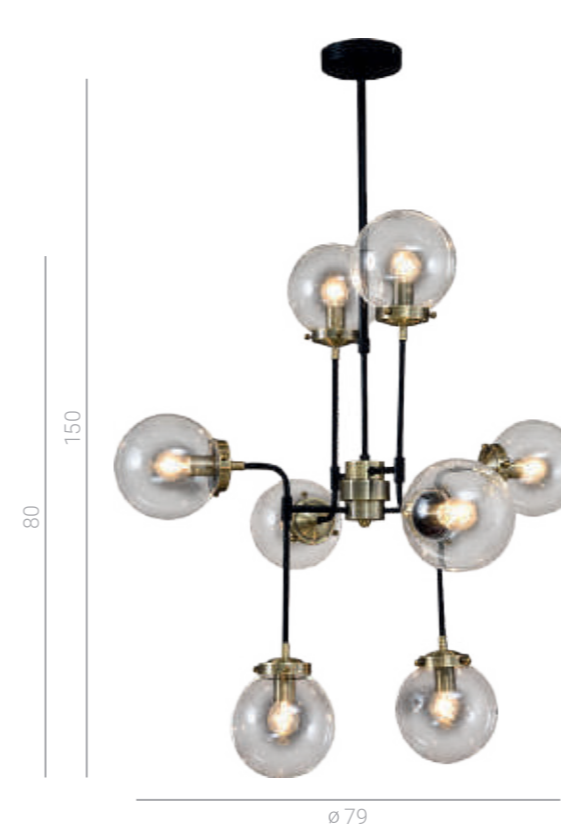

V1009-8
⚡ E14 8x28W