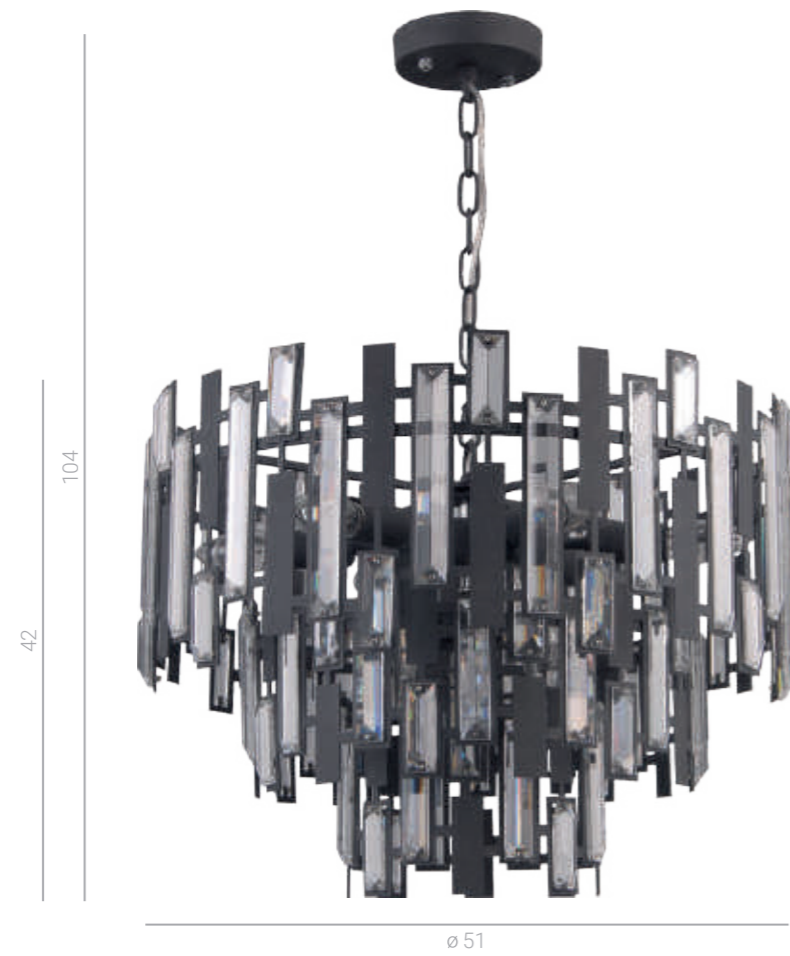

- WL-33064-2-CH.G
- WL-33064-2-CH.S
- ⌀ E14 2x40W

- PNPL-33064-3-CH.G
- PNPL-33064-3-CH.S
- ⌀ E14 3x40W

PND-43388-3B
 ⌀ E14 3x40W

PND-43388-6B
 ⌀ E14 6x40W

Priscilla

- PND-43383-9
- PND-43383-9A
- ⌀ E14 9x40W

Lukas

- WL-43383-2
- WL-43383-2A
- ⌀ E14 2x40W

- WL-30138-2
- WL-30138-2B
- ⌀ E14 2x40W

P0465-07B
 G9 7x42W

P0465-06F
 G9 6x24W

W0465-01B-B5AC
 G9 1x42W

P0465-06G
 G9 6x42W

MA03187C-001
 ⚡ E27 1x60W