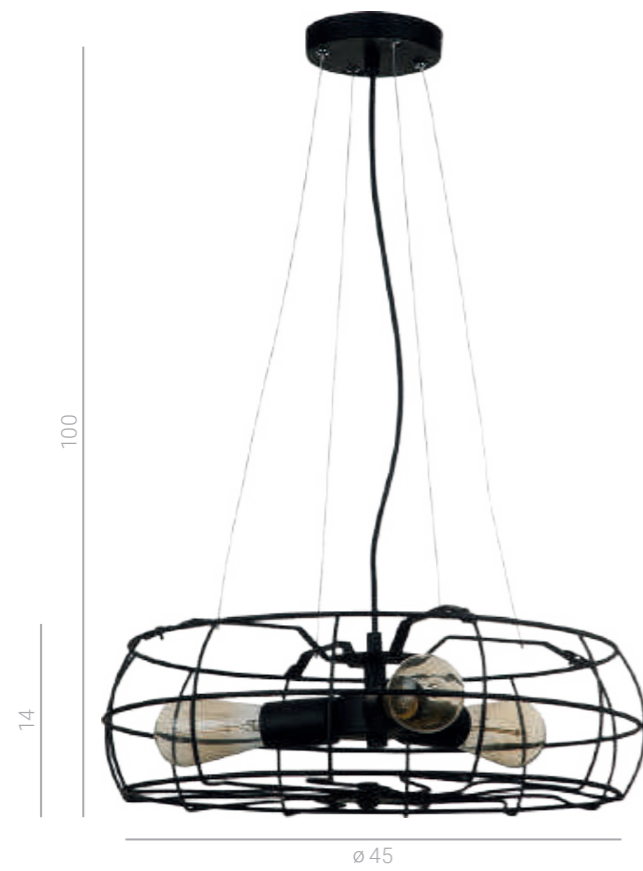

- MB-BR4367-W2 GR
- MB-BR4367-W2 CH
- 💡 G9 2x4W

Daisy

MD-BR16556-D1-B/G
💡 E27 1x60W

MD-BR16556-D3-B/G
💡 E27 3x60W

Alanis

Meddi

Pareto

Manila