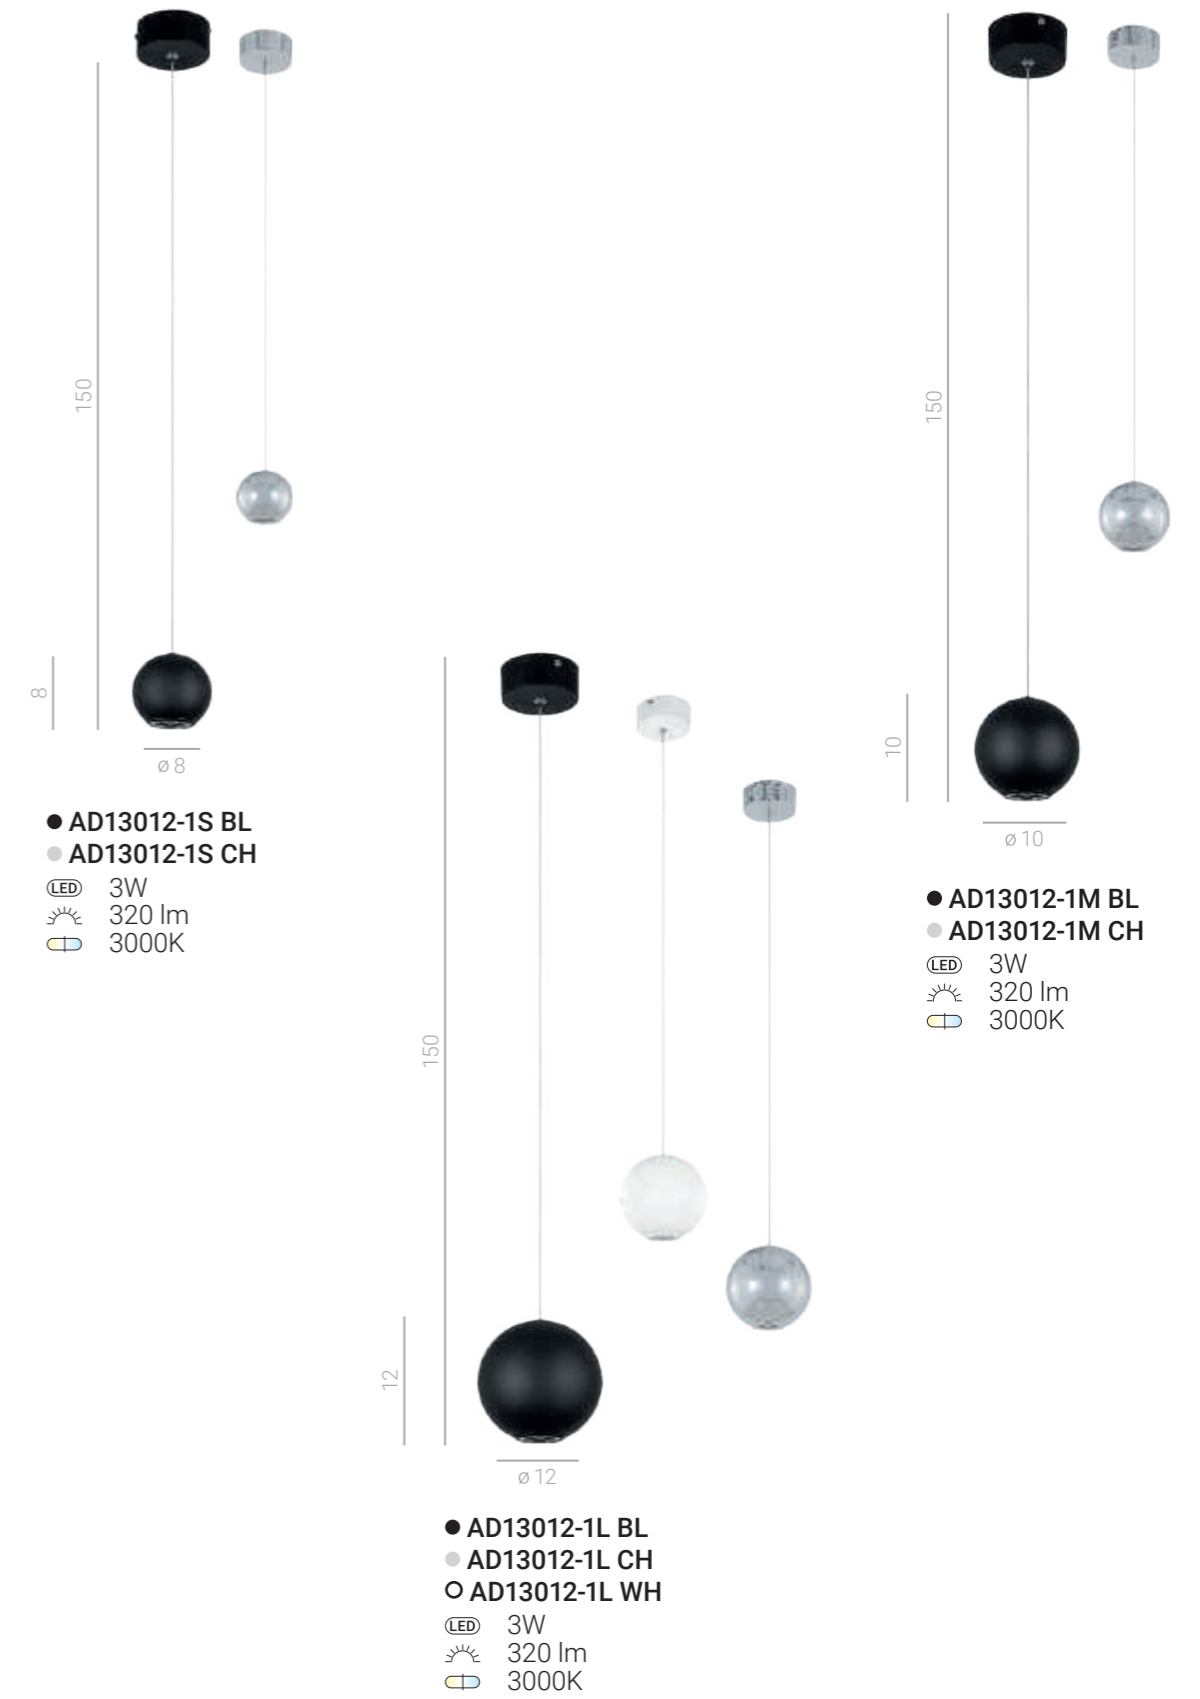

- FH5951BJ-200 CH
- FH5951BJ-200 WH
- 💡 E27 1x60W

- MA03524CG-001
- 💡 E14 1x40W

- MA03524CG-001-01
- 💡 E14 1x40W

Regina

Zelda

Neutron

● FH5951-BCB-120
 ● FH5951-BCB-120 RC
 ○ FH5951-BCB-120 WH
 ☹ GU10 1x50W