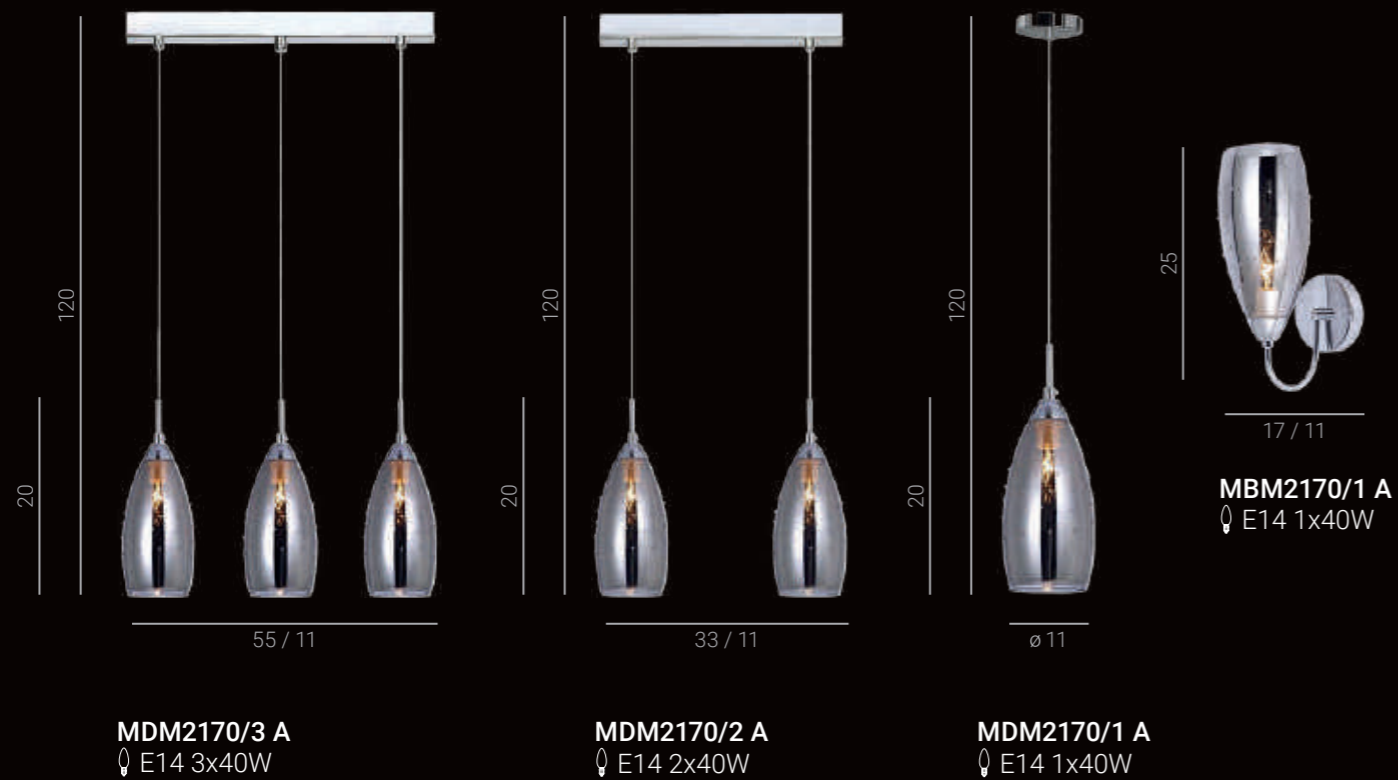

Butio

Grace