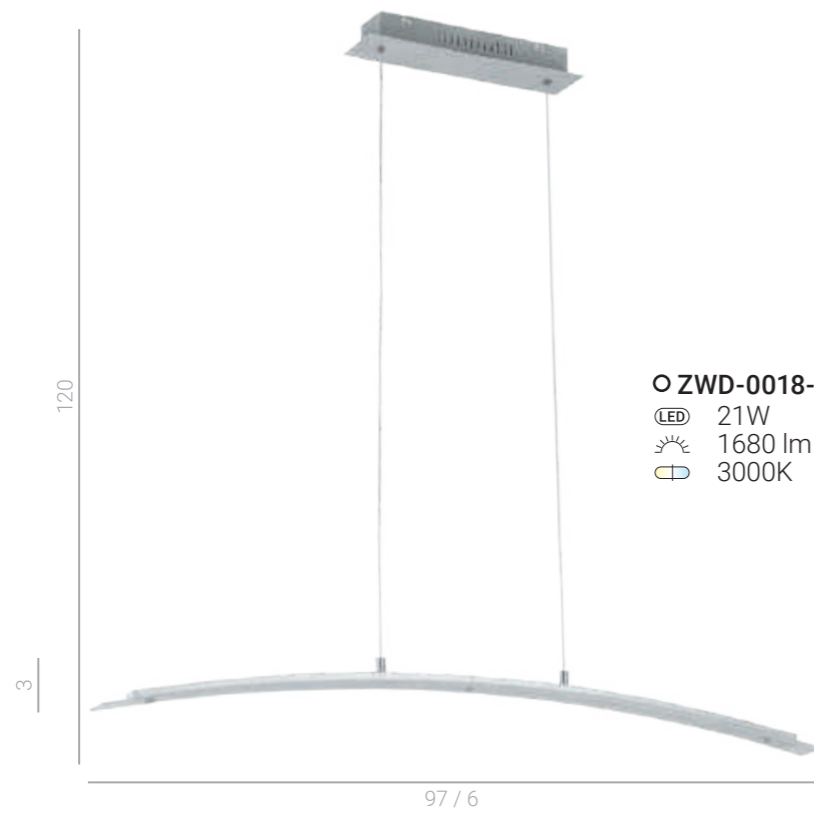

○ ZWD-0018-01H BA
LED 21W
1680 lm
3000K