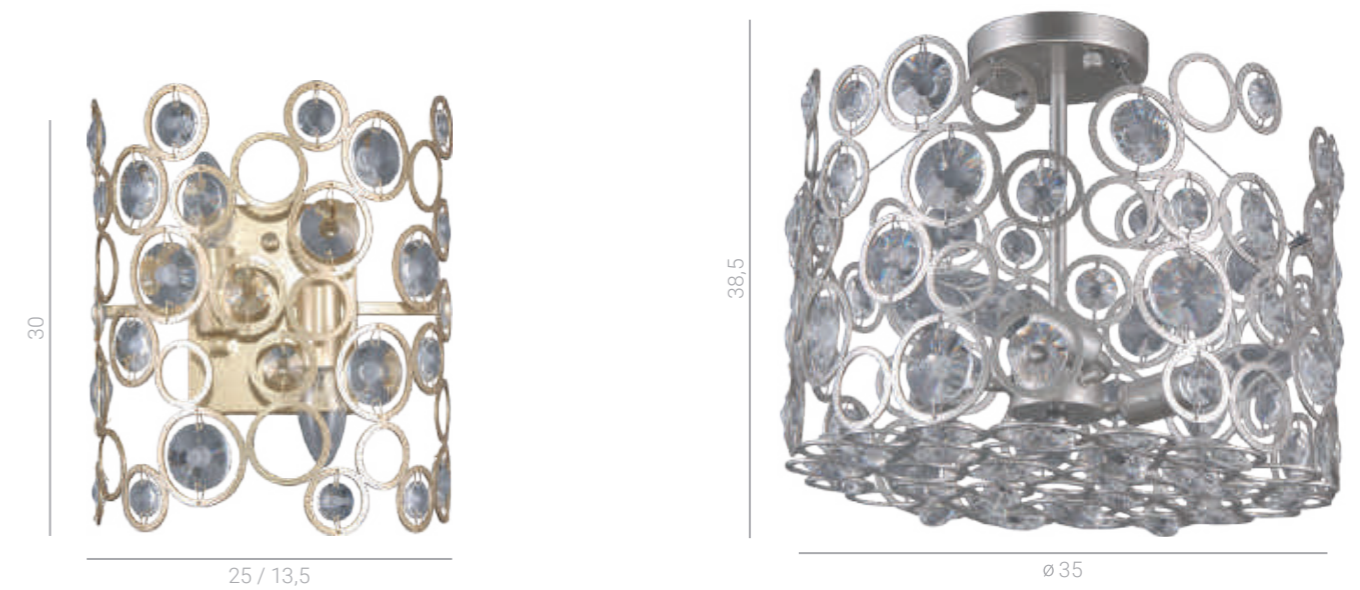

- WL-33064-2-CH.G
- WL-33064-2-CH.S
- ⌀ E14 2x40W

- PNPL-33064-3-CH.G
- PNPL-33064-3-CH.S
- ⌀ E14 3x40W

PND-43388-3B
 ⌀ E14 3x40W

PND-43388-6B
 ⌀ E14 6x40W

Priscilla

- PND-43383-9
- PND-43383-9A
- ⌀ E14 9x40W