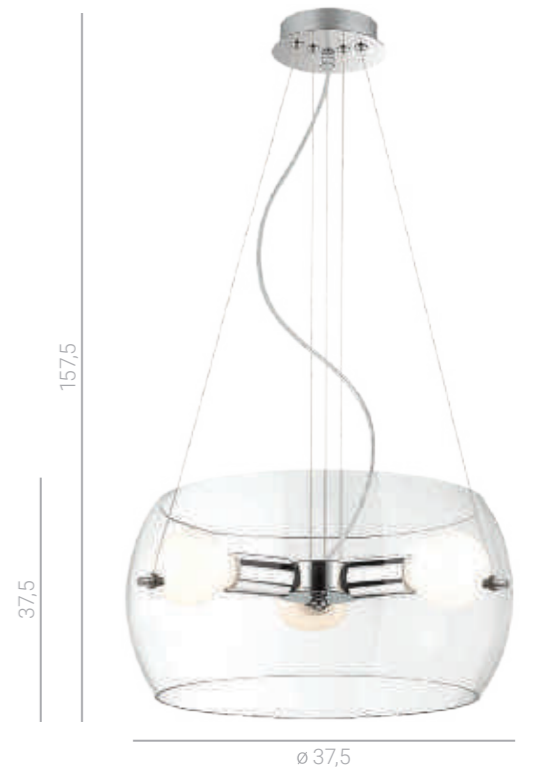

Adriana

MA04914C-001
 ⚡ E27 1x60W

MA04914C-004
 ⚡ E27 4x40W

MA04914C-001-01
 ⚡ E27 1x60W

MA05020C-005
 ⚡ E27 5x60W

MA05020C-003
 ⚡ E27 3x60W

Swan

- MX8098-18A BLAC
- MX8098-18A RED
- MX8098-18A/WH
- MX8098-18A/CH
- ⊞ G4 18x20W