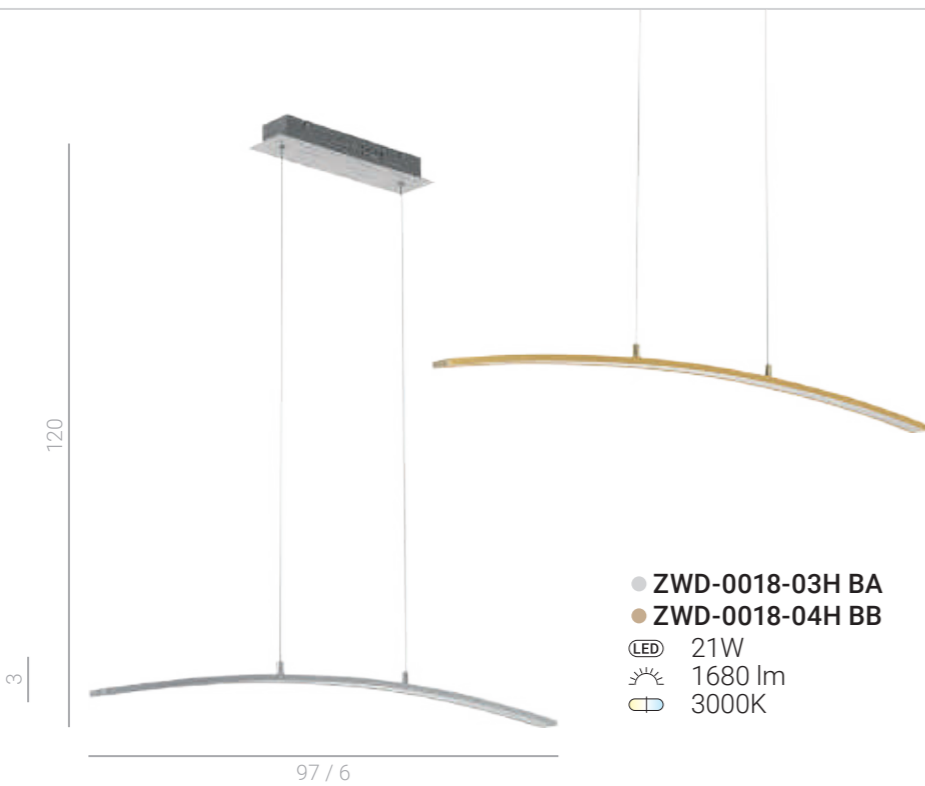

ø 62,5

V2473B-3 WH
 ⚡ E14 3x40W

Arianna

○ ZWD-0018-01H BA
 LED 21W
 1680 lm
 3000K

Melodie

● ZWD-0018-03H BA
 ● ZWD-0018-04H BB
 LED 21W
 1680 lm
 3000K

HD-352ML-05-9051D CH
 LED 25W
 2250 lm
 3000K

Paloma