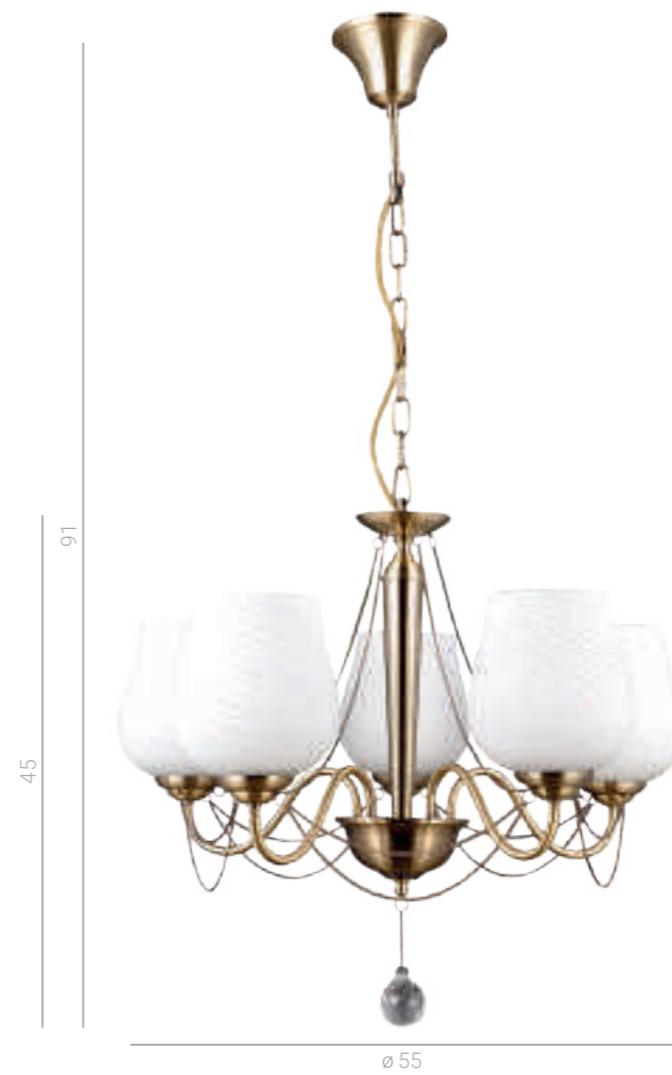

MD38482-3
 ⌀ E14 3x40W

MD38445-3
E27 3x60W

MD38445-5
E27 5x60W

MB38445-1
E27 1x60W

Baxio

MD38083-5
 ⚡ E27 5x60W

MD38083-3
 ⚡ E27 3x60W

MB38083-1
 ⚡ E27 2x60W