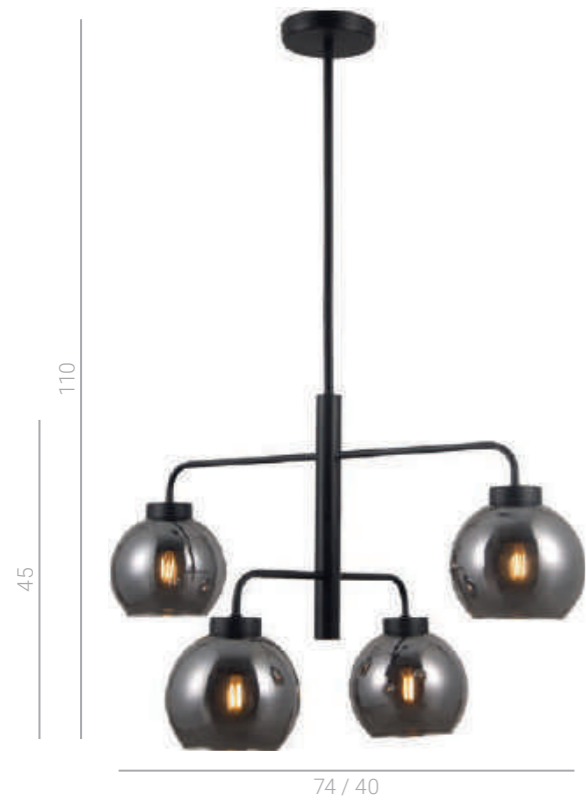

PND-28028-4D
⚡ E27 4x40W