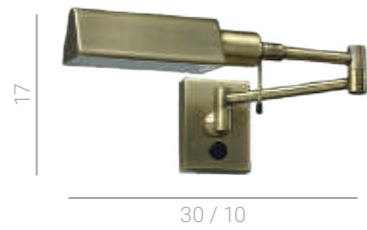

● 3101/1 ANT.BRAS
⚡ E14 1x40W