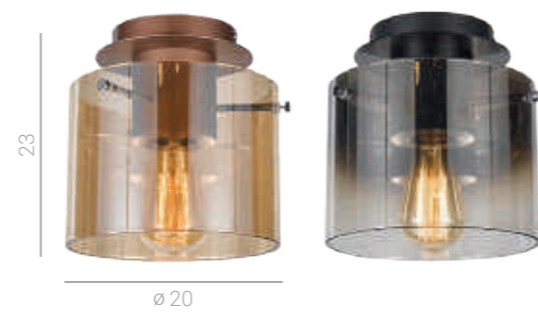

MD17012002-6A
 LED 40W
 1260 lm
 3000K
 Dimmable

MD17012002-9A
 LED 27W
 1890 lm
 3000K
 Dimmable

- MD17076-3B
- MD17076-3B BK
- 💡 E27 3x60W

Javier

- MD17076-1A
- MD17076-1A BK
- 💡 E27 1x60W

- MX17076-1A
- MX17076-1A BK
- 💡 E27 1x60W