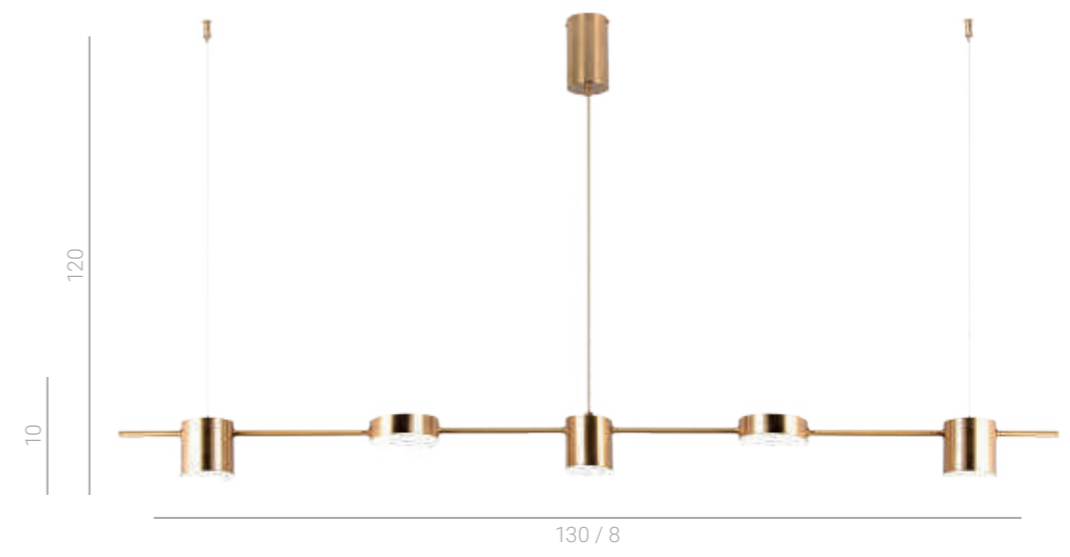

1. **PND-16374-5**
2. LED 30W
   943 lm
   3000K