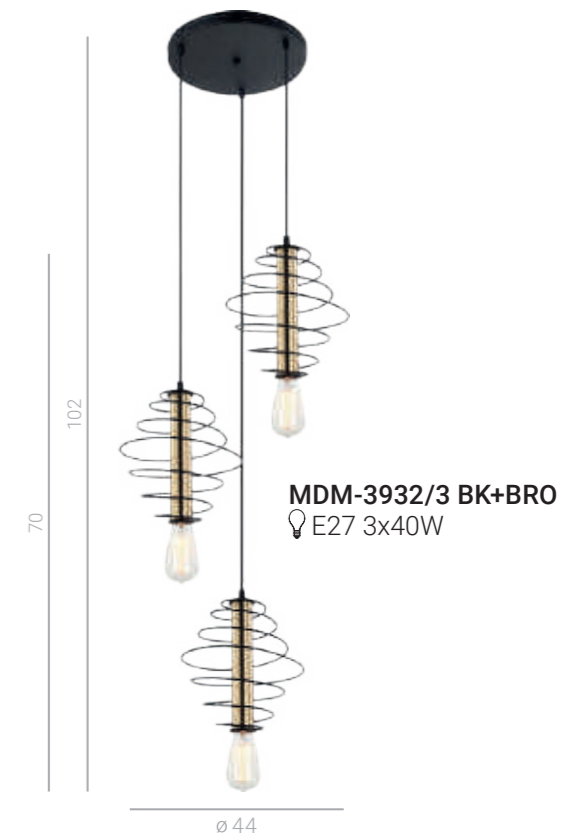

MDM-3932/3 BK+BRO
⚡ E27 3x40W

Mirren