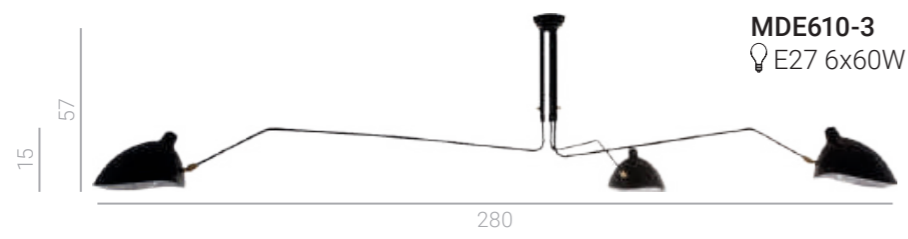

Cavazza

26 / 26

PEN-5696-1-BKCR
 ⚡ E27 1x40W
 📶 Dimmable

52 / 52

PEN-5696-3-BKCR
 ⚡ E27 3x40W
 📶 Dimmable

PNPL-43399-5
 ⚡ E14 5x40W

TB-43399-1
 ⚡ E14 1x40W

WL-43399-1
 ⚡ E14 1x40W