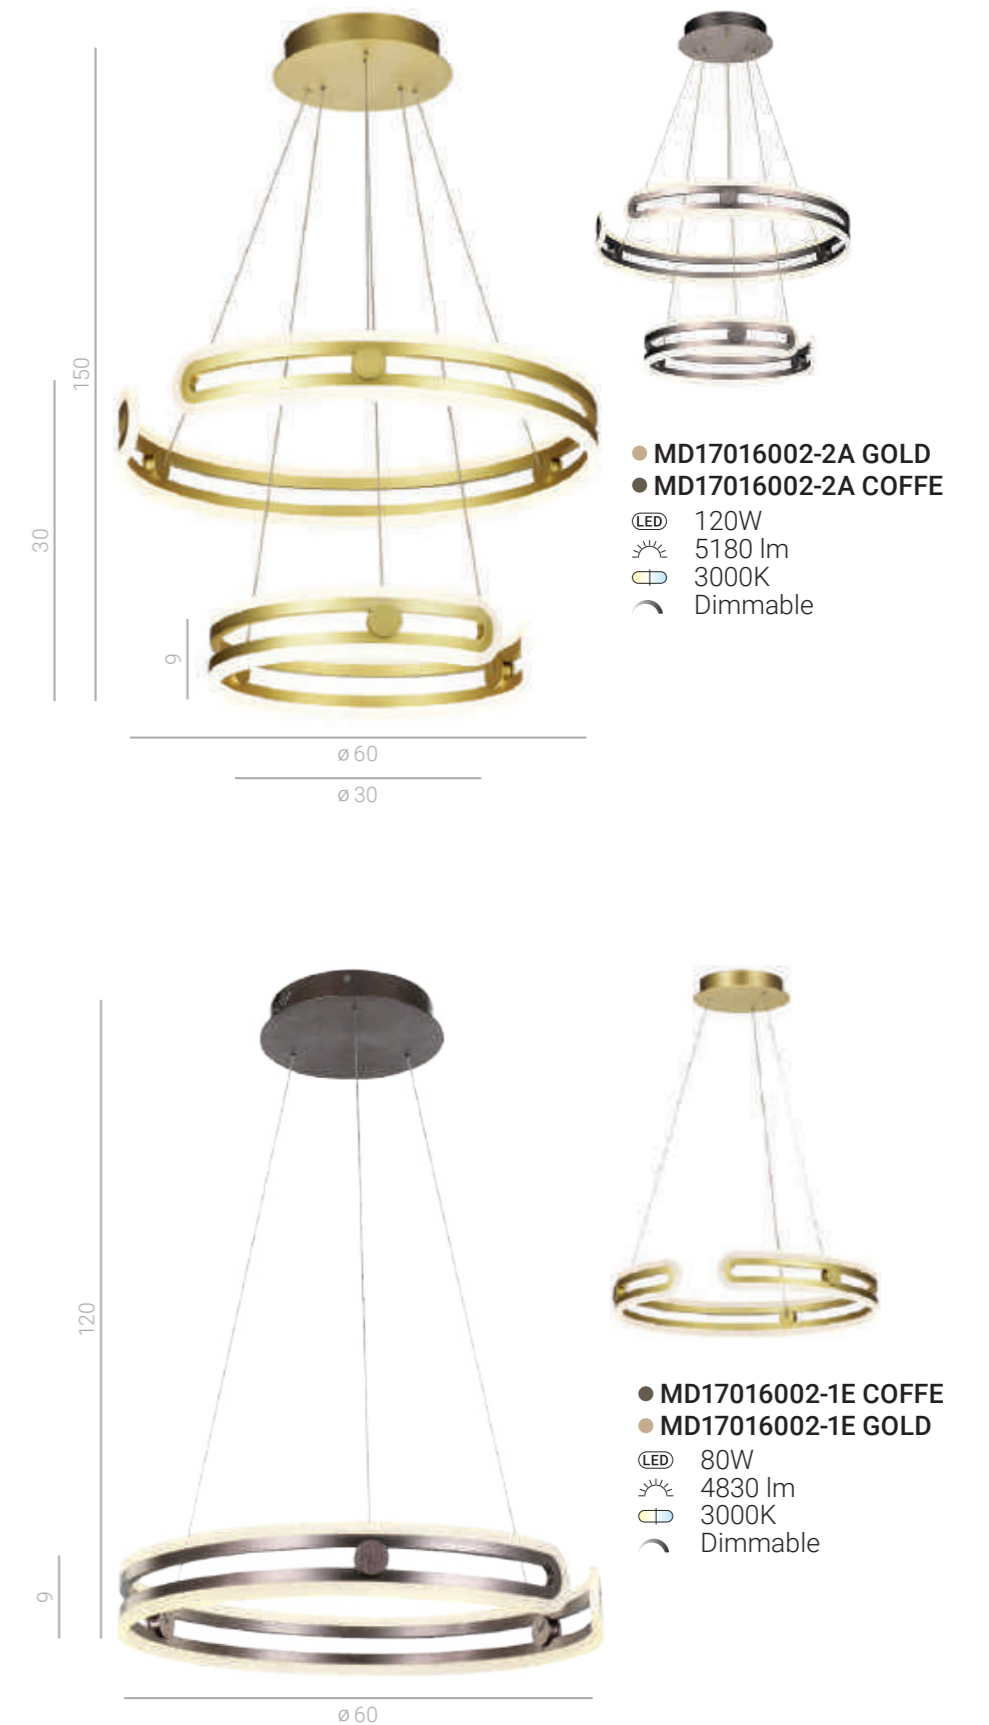

MDE610-3
E27 6x60W

MDE610/4+2
E27 6x60W

MLE3049/1
E27 1x60W

MLE3048-3 V3
E27 3x60W

Davis

MBE0013/1
E27 1x60W

MBE0016-2
E27 2x60W

Mailone

P0317-05P-S8A1
 ⚡ E27 5x60W

P0317-04N-S8A1
 ⚡ E27 4x60W

C0317-04Q-S8A1
 ⚡ E27 4x60W

W0317-01Q-S8A1
 ⚡ E14 1x40W

- MD17025-3A ALU+WH
- MD17025-3A COFFE+WH
- LED 52W
- ☀ 4240 lm
- ⌚ 3000K
- 🌙 Dimmable

- MD17025-2A COFFE+WH
- MD17025-2A ALU+WH
- LED 38W
- ☀ 3000 lm
- ⌚ 3000K
- 🌙 Dimmable

- MD17016002-1B COFFE
- MD17016002-1B GOLD
- LED 80W
- ☀ 3150 lm
- ⌚ 3000K
- ☾ Dimmable

Lonia

- MD17006017-6A
- LED 60W
- ☀ 2520 lm
- ⌚ 3000K
- ☾ Dimmable

Theodore

MD15002015-1A
 LED 31,2W
 3560 lm
 3000K

Saturn

● MD16003097-1B SILVER
 ● MD16003097-1B GOLD
 LED 60W
 3360 lm
 3000K
 Dimmable

Velar

○ MD17011011-1A WH

- MD17011011-1A GOLD
- MD17011011-1A WH
- LED 60W
- ☀ 3780 lm
- ⌚ 3000K
- ☾ Dimmable

- MD17011011-1A BL
- LED 54W
- ☀ 2896 lm
- ⌚ 3000K
- ☾ Dimmable