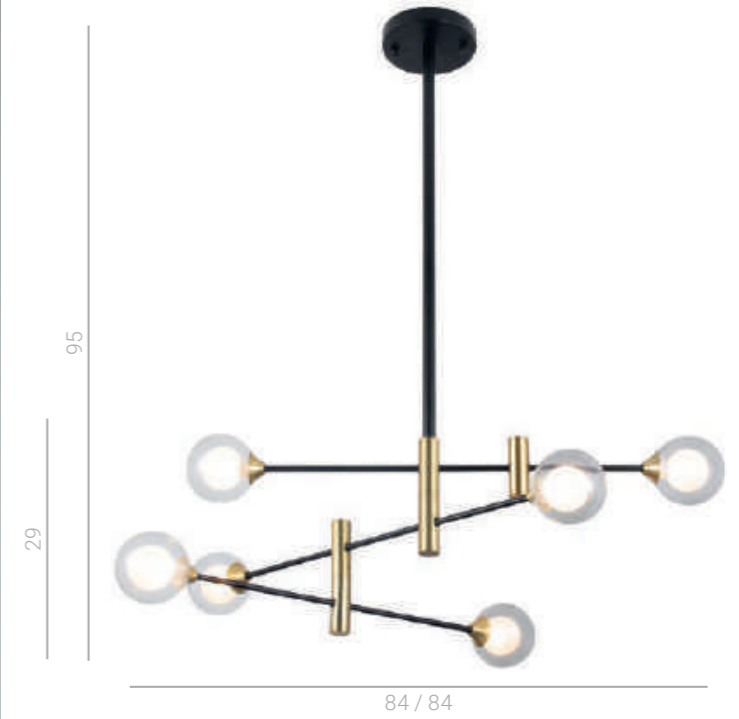

FL-433128-2

LED 15,13W
 518 lm
 3000K

- TB-203342-1-BL
- TB-203342-1-GD
- TB-203342-1-WH
- LED 4W
- ☀ 400 lm
- Ⓛ 3000K

- FL-203342-1-BL
- FL-203342-1-GD
- FL-203342-1-WH
- LED 6W
- ☀ 600 lm
- Ⓛ 3000K

Vilai