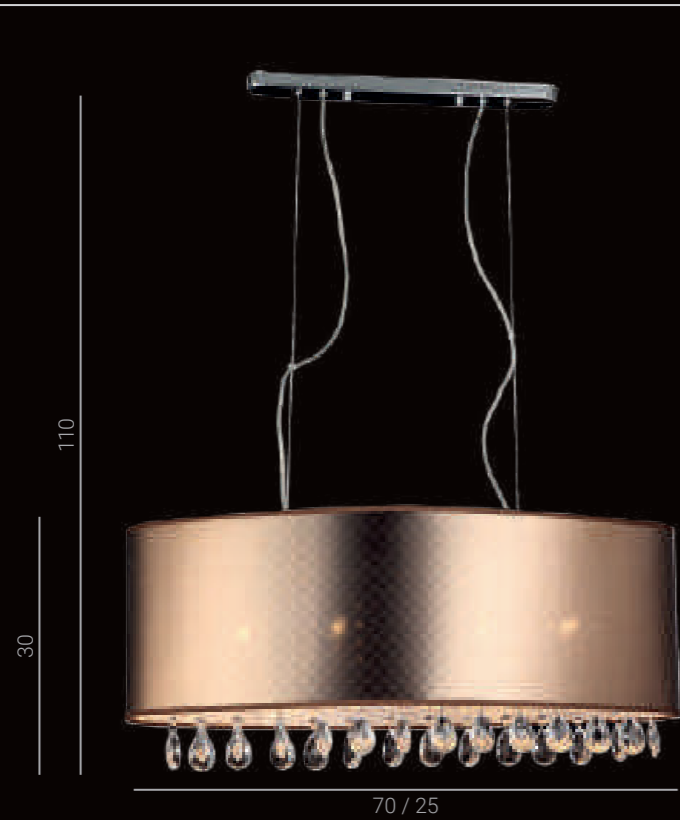

MDM2047/4
⚡ E14 4x40W